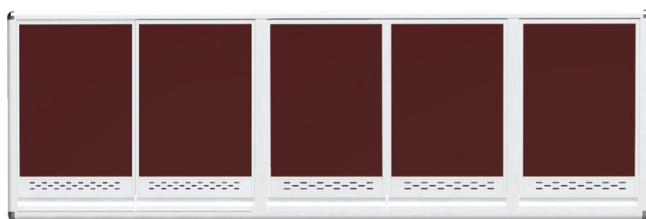

Kasemsiri
KSSFurniture.com

www.kssfurniture.com

Tel : 02-403-1044, 02-403-1055

Mobile : 083-082-8212

Fax : 02-403-1094

Eamil : kssfurntiure2u@hotmail.com

หยุดทุกวันอาทิตย์ เปิด 9.00-18.00

รายการสินค้า 38059::KC200

KC200 ตู้ลอย 2 ม. แบบมือจับแบบซ่อน

KC200 ตู้ลอย 2 ม. แบบมือจับแบบซ่อน

ท็อปหินแกรนิตเซาซอบ

KC-200 W200xD31xH64 CM.
ตู้ลอย 2.00 ม. แบบมือจับซ่อน

สีโครมดูดีเยี่ยม

อลูมิเนียม

ดำ คัสเม่า ขาวฟัน

มือจับแบบซ่อน มีช่องระบายอากาศพร้อมถุง

ชื่อสินค้า : KC200

หมวดหมู่สินค้า : ตู้ลอยอลูมิเนียม

แบรนด์สินค้า : kruathai

รายละเอียด : ตู้ลอย 2.00 ม. ขนาด ก2000xล310xส640 มม. หน้าบานและอลูมิเนียมเลือกสีได้

-สินค้าเป็นรุ่นทนน้ำ กันปลวก ปลอดภัยอันชั้น โครงสร้างอลูมิเนียมล้วนทั้งใบ คราวไทย ตู้ลอยอลูมิเนียม

KC200

รายละเอียด : ตู้ลอย 2.00 ม. ขนาด ก2000xล310xส640 มม. หน้าบานและอลูมิเนียมเลือกสีได้

-สินค้าเป็นรุ่นทนน้ำ กันปลวก ปลอดภัยอันชั้น โครงสร้างอลูมิเนียมล้วนทั้งใบ คราวไทย ตู้ลอยอลูมิเนียม

ราคา 10,800 บาท