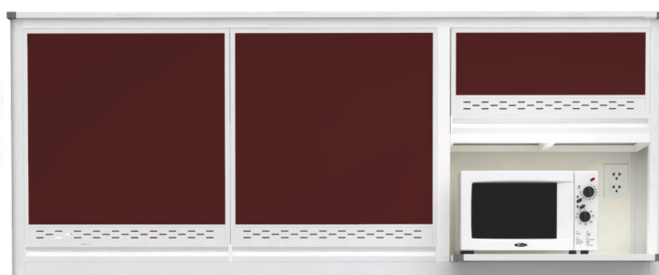

KCM180 ตู้ลอย 1.80 ม. รุ่นวางไมโครเวฟ

KCM180 ตู้ลอย 1.80 ม. รุ่นวางไมโครเวฟ

ท็อปหินแกรนิตเซาซอบ

KCM-180 W180xD31xH64 CM.
ตู้ลอย 1.80 ม. รุ่นวางไมโครเวฟ

สีโครมดูดีเยี่ยม

อลูมิเนียม

ดำ ครึ้มเงา ขาวพ่น

มือจับแบบซ่อน มีช่องระบายอากาศพร้อมถุง

ชื่อสินค้า : KCM180

หมวดหมู่สินค้า : ตู้ลอยอลูมิเนียม

แบรนด์สินค้า : kruathai

รายละเอียด : ตู้ลอย 1.80 ม. รุ่นวางไมโครเวฟ ขนาด ก1800xล310xส640 มม. หน้าบานและอลูมิเนียมเลือกสีได้
- สินค้าเป็นรุ่นทนน้ำ กันปลวก ปลอดภัยลื่นอัซซัน โครงสร้างอลูมิเนียมล้วนทั้งใบ คราวไทย ตู้ลอยอลูมิเนียม

KCM180

รายละเอียด : ตู้ลอย 1.80 ม. รุ่นวางไมโครเวฟ ขนาด ก1800xล310xส640 มม. หน้าบานและอลูมิเนียมเลือกสีได้
- สินค้าเป็นรุ่นทนน้ำ กันปลวก ปลอดภัยลื่นอัซซัน โครงสร้างอลูมิเนียมล้วนทั้งใบ คราวไทย ตู้ลอยอลูมิเนียม