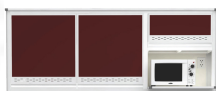

Kasemsiri
KSSFurniture.com

www.kssfurniture.com

Tel : 02-403-1044, 02-403-1055

Mobile : 083-082-8212

Fax : 02-403-1094

Eamil : kssfurntiure2u@hotmail.com

หยุดทุกวันอาทิตย์ เปิด 9.00-18.00

รายการสินค้า 19006::KCM180

KCM180 ตู้ลอย 1.80 ม. รุ่นวางไมโครเวฟ

KCM180 ตู้ลอย 1.80 ม. รุ่นวางไมโครเวฟ

ท็อปหินแกรนิตเซาซอบ

KCM-180 W180xD31xH64 CM.
ตู้ลอย 1.80 ม. รุ่นวางไมโครเวฟ

สีโครมดูดีเยี่ยม

อลูมิเนียม

ดำ ครึ้มเงา ขาวพ่น

มือจับแบบซ่อน มีช่องระบายอากาศพร้อมถุง

ชื่อสินค้า : KCM180

หมวดหมู่สินค้า : ตู้ลอยอลูมิเนียม

แบรนด์สินค้า : kruathai

รายละเอียด : ตู้ลอย 1.80 ม. รุ่นวางไมโครเวฟ ขนาด ก1800xล310xส640 มม. หน้าบานและอลูมิเนียมเลือกสีได้
- สินค้าเป็นรุ่นทนน้ำ กันปลวก ปลอดภัยลื่นอัซซัน โครงสร้างอลูมิเนียมล้วนทั้งใบ คราวไทย ตู้ลอยอลูมิเนียม

KCM180

รายละเอียด : ตู้ลอย 1.80 ม. รุ่นวางไมโครเวฟ ขนาด ก1800xล310xส640 มม. หน้าบานและอลูมิเนียมเลือกสีได้
- สินค้าเป็นรุ่นทนน้ำ กันปลวก ปลอดภัยลื่นอัซซัน โครงสร้างอลูมิเนียมล้วนทั้งใบ คราวไทย ตู้ลอยอลูมิเนียม