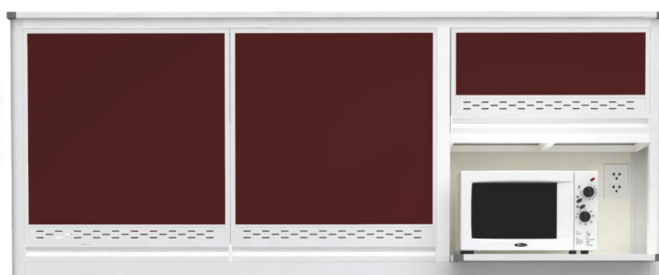

### KCM180 ตู้ลอย 1.80 ม. รุ่นวางไมโครเวฟ

KCM180 ตู้ลอย 1.80 ม. รุ่นวางไมโครเวฟ

ท็อปหินแกรนิตเซาซอบ

KCM-180 W180xD31xH64 CM.  
ตู้ลอย 1.80 ม. รุ่นวางไมโครเวฟ

สีโครมดูดีเยี่ยม

มือจับแบบซ่อน มีช่องระบายอากาศพร้อมถุง

ชื่อสินค้า : KCM180

หมวดหมู่สินค้า : ตู้ลอยอลูมิเนียม

แบรนด์สินค้า : kruathai

รายละเอียด : ตู้ลอย 1.80 ม. รุ่นวางไมโครเวฟ ขนาด ก1800xล310xส640 มม. หน้าบานและอลูมิเนียมเลือกสีได้  
- นค้าเป็นรุ่นทนน้ำ กันปลวก ปลอดภัยอันชั้น โครงสร้างอลูมิเนียมล้วนทั้งใบ คราวไทย ตู้ลอยอลูมิเนียม

### KCM180

รายละเอียด : ตู้ลอย 1.80 ม. รุ่นวางไมโครเวฟ ขนาด ก1800xล310xส640 มม. หน้าบานและอลูมิเนียมเลือกสีได้  
- นค้าเป็นรุ่นทนน้ำ กันปลวก ปลอดภัยอันชั้น โครงสร้างอลูมิเนียมล้วนทั้งใบ คราวไทย ตู้ลอยอลูมิเนียม