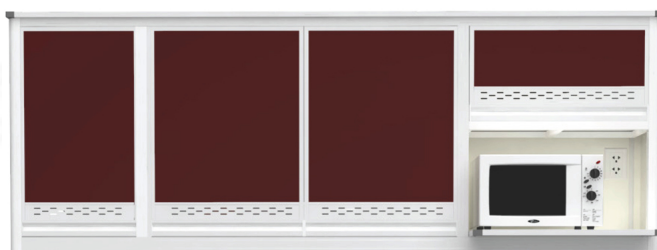

KCM200 ตู้ลอย 2 ม. รุ่นวางไมโครเวฟ

KCM200 ตู้ลอย 2 ม. รุ่นวางไมโครเวฟ

ท็อปหินแกรนิตเซาซอบ

KCM-200 W200xD31xH64 CM.
ตู้ลอย 2.00 ม. รุ่นวางไมโครเวฟ

สีโครมดูดีเยี่ยม

อลูมิเนียม

ดำ ครึ้มเงา ขาวพ่น

มีจับแบบซ่อน มีช่องระบายอากาศพร้อมถุง

ชื่อสินค้า : KCM200

หมวดหมู่สินค้า : ตู้ลอยอลูมิเนียม

แบรนด์สินค้า : kruathai

รายละเอียด : ตู้ลอย 2.00 ม. รุ่นวางไมโครเวฟ ขนาด ก2000xล310xส640 มม. หน้าบานและอลูมิเนียมเลือกสีได้
-สินค้าเป็นรุ่นทนน้ำ กันปลวก ปลอดภัยอันอัศจรรย์ โครงสร้างอลูมิเนียมล้วนทั้งใบ คราวไทย ตู้ลอยอลูมิเนียม

KCM200

รายละเอียด : ตู้ลอย 2.00 ม. รุ่นวางไมโครเวฟ ขนาด ก2000xล310xส640 มม. หน้าบานและอลูมิเนียมเลือกสีได้
-สินค้าเป็นรุ่นทนน้ำ กันปลวก ปลอดภัยอันอัศจรรย์ โครงสร้างอลูมิเนียมล้วนทั้งใบ คราวไทย ตู้ลอยอลูมิเนียม