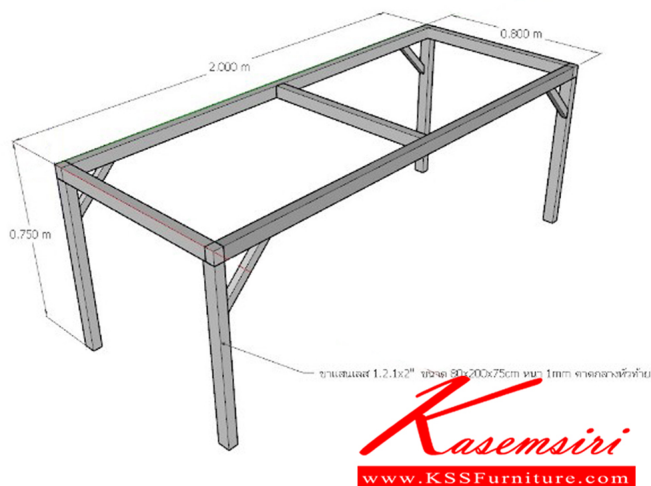

SPD-200K W200xD80xH75 CM.

SPD-200K W200xD80xH75 CM.

ชื่อสินค้า : SPD-200K

หมวดหมู่สินค้า : โต๊ะสแตนเลส

แบรนด์สินค้า : SPD

รายละเอียด : โครงขาโต๊ะพับสแตนเลส เกรด 304 หนา 1 มม ขนาด ก2000xล800xส7500 มม เอสพีดี โต๊ะสแตนเลส

SPD-200K

รายละเอียด : โครงขาโต๊ะพับสแตนเลส เกรด 304 หนา 1 มม ขนาด ก2000xล800xส7500 มม เอสพีดี โต๊ะสแตนเลส

ราคา 6,900 บาท

เกษมศิริเฟอร์นิเจอร์ KssFurniture.com

เลขที่ 48/5 หมู่ที่ 2 ตำบล ปลายบาง อำเภอ บางกรวย จังหวัด นนทบุรี 11130