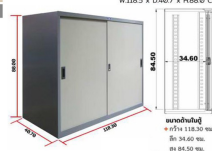

ชื่อสินค้า : SL-04

หมวดหมู่สินค้า : ตู้เอกสารเหล็ก

แบรนด์สินค้า : SURE

รายละเอียด : ตู้บานเลื่อนทึบ 4 ฟุต ขนาด ก1185xล407x880 มม. สีครีม,สีเทาสลับ ชั้วร์ ตู้เอกสารเหล็ก

SL-04 (สีครีม)

รายละเอียด : ตู้บานเลื่อนทึบ 4 ฟุต ขนาด ก1185xล407x880 มม. สีครีม ชั้วร์ ตู้เอกสารเหล็ก

ราคา 4,900 บาท

SL-04 (สีเทาสลับ)