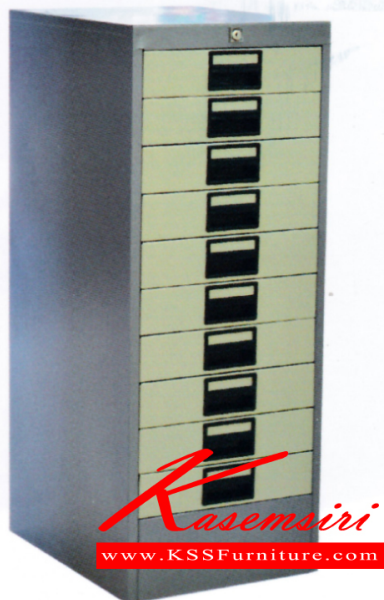

## รายการสินค้า 25030::FD10

**FD10** 37.2(W) X 46.5(D) X 94.4(H) cm.

ตู้เอกสาร 10 ลื่นชัก

FD10 37.2(W) X 46.5(D) X 94.4(H) cm.  
ตู้เอกสาร 10 ลื่นชัก

FD10 37.2(W) X 46.5(D) X 94.4(H) cm.  
ตู้เอกสาร 10 ลื่นชัก

FD10 37.2(W) X 46.5(D) X 94.4(H) cm.  
ตู้เอกสาร 10 ลื่นชัก

ชื่อสินค้า : FD10

หมวดหมู่สินค้า : ตู้เอกสารเหล็ก

แบรนด์สินค้า : Elegant

รายละเอียด : ตู้เอกสาร 10 ลื่นชัก ขนาด ก372xล465xล944มม.สามารถเลือกได้ทั้งสีมาตรฐานและสีพิเศษ  
ตู้เอกสารเหล็ก อีลิแกนต์ อีลิแกนต์ ตู้เอกสารเหล็ก

### FD10

รายละเอียด : ตู้เอกสาร 10 ลื่นชัก ขนาด ก372xล465xล944มม.ตู้เอกสารเหล็ก อีลิแกนต์ อีลิแกนต์  
ตู้เอกสารเหล็ก

ราคา 3,400 บาท

## FD10(สีพิเศษ)

รายละเอียด : ตู้เอกสาร 10 ลิ้นชัก ขนาด ก372xล465xส944มม.ตู้เอกสารเหล็ก อีลิแกนต์ อีลิแกนต์  
ตู้เอกสารเหล็ก

ราคา 3,700 บาท

บริษัท เกษมศิริเฟอร์นิเจอร์ จำกัด

เวลาทำการ 9:00-18:00 น. ทุกวันอาทิตย์