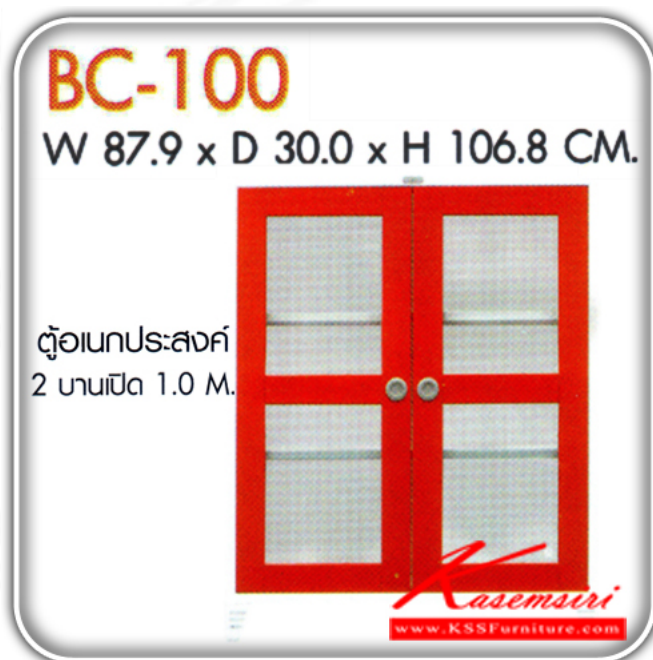

ชื่อสินค้า : BC-100

หมวดหมู่สินค้า : ตู้เอกสารเหล็ก

แบรนด์สินค้า : SURE

รายละเอียด : ตู้เอกสาร 2 บานเปิด 1.0M. ขนาด87.9x300x1068มม.(มี4สี แดง/ส้ม/น้ำเงิน/เขียว)

ผลิตจากแผ่นเหล็กหนาคุณภาพ พ่นตู้เรียบ ใช้งานง่าย สะดวก หมดปัญหาเรื่องการจับหนังสือหรือเอกสาร ตู้เอกสารเหล็ก SURE

BC-100(สีเขียว)

รายละเอียด : ตู้เอกสาร 2 บานเปิด 1.0M. ขนาด87.9x300x1068มม. ผลิตจากแผ่นเหล็กหนาคุณภาพ พ่นตู้เรียบ ใช้งานง่าย สะดวก หมดปัญหาเรื่องการจับหนังสือหรือเอกสาร ตู้เอกสารเหล็ก SURE

ราคา 4,500 บาท

BC-100(สีแดง)

รายละเอียด : ตู้เอกสาร 2 บานเปิด 1.0M. ขนาด87.9x300x1068มม. ตู้ผลิตจากแผ่นเหล็กหนาคุณภาพ
นึ่งตู้เรียบ ใช้งานง่าย สะดวก หมุดปัญหาเรื่องการจัดเก็บหนังสือหรือเอกสาร ตู้เอกสารเหล็ก SURE

ราคา 4,500 บาท

BC-100(สีส้ม)

รายละเอียด : ตู้เอกสาร 2 บานเปิด 1.0M. ขนาด87.9x300x1068มม. ตู้ผลิตจากแผ่นเหล็กหนาคุณภาพ
นึ่งตู้เรียบ ใช้งานง่าย สะดวก หมุดปัญหาเรื่องการจัดเก็บหนังสือหรือเอกสาร ตู้เอกสารเหล็ก SURE

ราคา 4,500 บาท