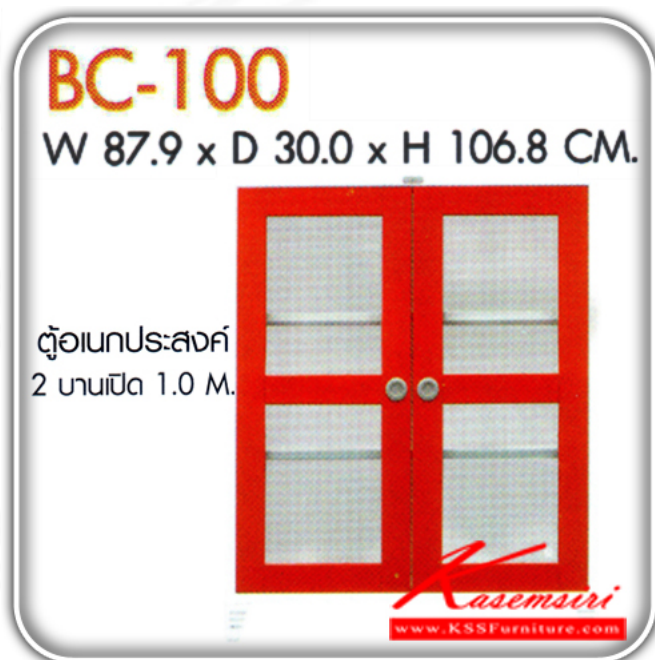

ชื่อสินค้า : BC-100

หมวดหมู่สินค้า : ตู้เอกสารเหล็ก

แบรนด์สินค้า : SURE

รายละเอียด : ตู้เอกสาร 2 บานเปิด 1.0M. ขนาด87.9x300x1068มม.(มี4สี แดง/ส้ม/น้ำเงิน/เขียว)

ผลิตจากแผ่นเหล็กหนาคุณภาพ ผนังตู้เรียบ ใช้งานง่าย สะดวก หมดปัญหาเรื่องการจัดเก็บหนังสือหรือเอกสาร ตู้เอกสารเหล็ก SURE

BC-100(สีเขียว)

รายละเอียด : ตู้เอกสาร 2 บานเปิด 1.0M. ขนาด87.9x300x1068มม. ผลิตจากแผ่นเหล็กหนาคุณภาพ ผนังตู้เรียบ ใช้งานง่าย สะดวก หมดปัญหาเรื่องการจัดเก็บหนังสือหรือเอกสาร ตู้เอกสารเหล็ก SURE

ราคา 4,500 บาท

BC-100(สีแดง)

รายละเอียด : ตู้เอกสาร 2 บานเปิด 1.0M. ขนาด87.9x300x1068มม. ตู้ผลิตจากแผ่นเหล็กหนาคุณภาพ
นึ่งตู้เรียบ ใช้งานง่าย สะดวก หมุดปัญหาเรื่องการจัดเก็บหนังสือหรือเอกสาร ตู้เอกสารเหล็ก SURE

ราคา 4,500 บาท

BC-100(สีส้ม)

รายละเอียด : ตู้เอกสาร 2 บานเปิด 1.0M. ขนาด87.9x300x1068มม. ตู้ผลิตจากแผ่นเหล็กหนาคุณภาพ
นึ่งตู้เรียบ ใช้งานง่าย สะดวก หมุดปัญหาเรื่องการจัดเก็บหนังสือหรือเอกสาร ตู้เอกสารเหล็ก SURE

ราคา 4,500 บาท