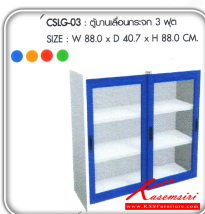

CSLG-03 :

ตู้บานเลื่อนกระจก 3 ฟุต

W88.0 x D40.7 x H88.0 CM.

www.KSSFurniture.com

CSLG-03 :

ตู้บานเลื่อนกระจก 3 ฟุต

W88.0 x D40.7 x H88.0 CM.

CSLG-03 : ตู้บานเลื่อนกระจก 3 ฟุต

SIZE : W 88.0 x D 40.7 x H 88.0 CM.

ชื่อสินค้า : CSLG-03

หมวดหมู่สินค้า : ตู้เอกสารเหล็ก

แบรนด์สินค้า : SURE

รายละเอียด : ตู้เอกสารเหล็ก CSLG-03 ตู้บานเลื่อนกระจก 3 ฟุต มี 4 สี ส้ม,เขียว,น้ำเงิน,แดง ขนาด 880x407x880 มม. SURE ชัวร์ ตู้เอกสารเหล็ก

CSLG-03-(สีส้ม)

รายละเอียด : ตู้เอกสารเหล็ก CSLG-03 ตู้บานเลื่อนกระจก 3 ฟุต สี ส้ม ขนาด ก880x407x880 มม. ตู้เอกสารเหล็ก SURE ชัวร์ ตู้เอกสารเหล็ก

ราคา 4,500 บาท

CSLG-03-(สีเขียว)

รายละเอียด : ตู้เอกสารเหล็ก CSLG-03 ตู้บานเลื่อนกระจก 3 ฟุต สี เขียว ขนาด ก880xล407xส880 มม.
ตู้เอกสารเหล็ก SURE ชัวร์ ตู้เอกสารเหล็ก

ราคา 4,500 บาท

CSLG-03-(สีน้ำเงิน)

รายละเอียด : ตู้เอกสารเหล็ก CSLG-03 ตู้บานเลื่อนกระจก 3 ฟุต สี น้ำเงิน ขนาด ก880xล407xส880 มม.
ตู้เอกสารเหล็ก SURE ชัวร์ ตู้เอกสารเหล็ก

ราคา 4,500 บาท

CSLG-03-(สีแดง)

รายละเอียด : ตู้เอกสารเหล็ก CSLG-03 ตู้บานเลื่อนกระจก 3 ฟุต สี แดง ขนาด ก880xล407xส880 มม.
ตู้เอกสารเหล็ก SURE ชัวร์ ตู้เอกสารเหล็ก