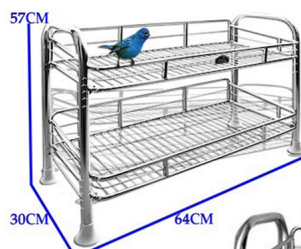

JK-544 W64xD30xH57 CM.

ชั้นคว่ำจาน 2 ชั้น สแตนเลสแท้ ไม่ขึ้นสนิม

JK-544 W64xD30xH57 CM.
ชั้นคว่ำจาน 2 ชั้น สแตนเลสแท้ ไม่ขึ้นสนิม

ชื่อสินค้า : JK-544

หมวดหมู่สินค้า : ชั้นสแตนเลส

แบรนด์สินค้า : JK

รายละเอียด : ชั้นคว่ำจาน 2 ชั้น ขนาด ก640xล300xส570 มม. สแตนเลสแท้ ไม่ขึ้นสนิม เจค ชั้นสแตนเลส