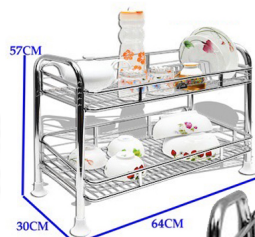

JK-544P W64xD30xH57 CM. ชั้นคว่ำจาน 2 ชั้น สแตนเลสแท้ ไม่ขึ้นสนิม

JK-544P W64xD30xH57 CM.
ชั้นคว่ำจาน 2 ชั้น สแตนเลสแท้ ไม่ขึ้นสนิม

ชื่อสินค้า : JK-544P

หมวดหมู่สินค้า : ชั้นสแตนเลส

แบรนด์สินค้า : JK

รายละเอียด : ชั้นคว่ำจาน 2 ชั้น ขนาด ก640xล300xส570 มม. สแตนเลสแท้ ไม่ขึ้นสนิม เจค ชั้นสแตนเลส