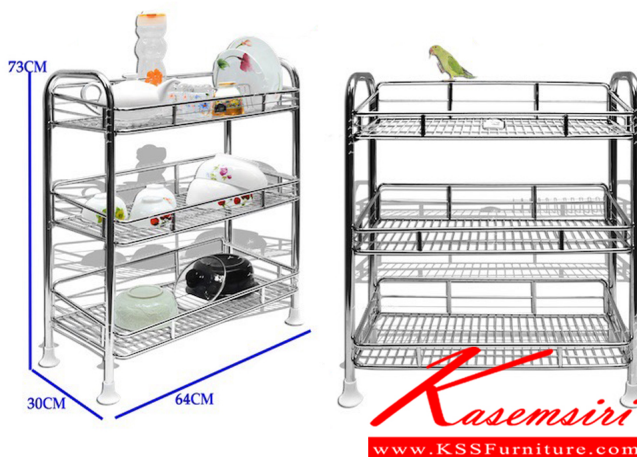

*Kasemsiri*  
KSSFurniture.com

[www.kssfurniture.com](http://www.kssfurniture.com)

Tel : 02-403-1044, 02-403-1055

Mobile : 083-082-8212

Fax : 02-403-1094

Eamil : [kssfurntiure2u@hotmail.com](mailto:kssfurntiure2u@hotmail.com)

### JK-545 W64xD30xH73 CM. ชั้นคว่ำจาน 3 ชั้น สแตนเลสแท้ ไม่ขึ้นสนิม

JK-545 W64xD30xH73 CM.  
ชั้นคว่ำจาน 3 ชั้น สแตนเลสแท้ ไม่ขึ้นสนิม

ชื่อสินค้า : JK-545

หมวดหมู่สินค้า : ชั้นสแตนเลส

แบรนด์สินค้า : JK

รายละเอียด : ชั้นคว่ำจาน 3 ชั้น ขนาด ก640xล300xส730 มม. สแตนเลสแท้ ไม่ขึ้นสนิม เจด ชั้นสแตนเลส

#### JK-545

รายละเอียด : ชั้นคว่ำจาน 3 ชั้น ขนาด ก640xล300xส730 มม. สแตนเลสแท้ ไม่ขึ้นสนิม เจด ชั้นสแตนเลส

ราคา 1,900 บาท

บริษัท เกษมศิริเฟอร์นิเจอร์ จำกัด

เวลาทำการ 9:00-18:00 น. ทุกวันอาทิตย์

โทรศัพท์ : 02-403-1044, 02-403-1055 มือถือ : 083-082-8212