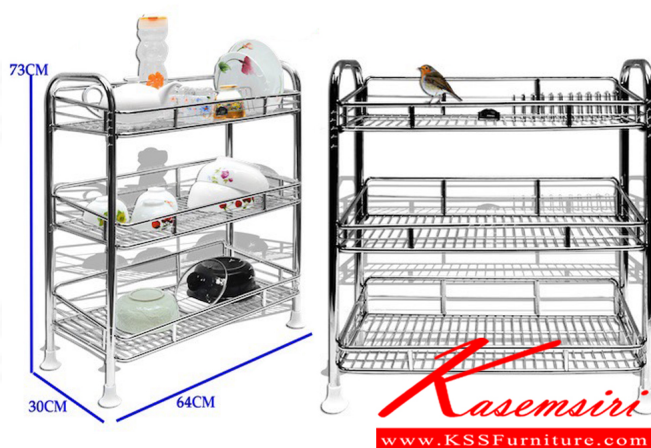

### JK-545P W64xD30xH73 CM. ชั้นคว่ำจาน 3 ชั้น สแตนเลสแท้ ไม่ขึ้นสนิม

JK-545P W64xD30xH73 CM.  
ชั้นคว่ำจาน 3 ชั้น สแตนเลสแท้ ไม่ขึ้นสนิม

ชื่อสินค้า : JK-545P

หมวดหมู่สินค้า : ชั้นสแตนเลส

แบรนด์สินค้า : JK

รายละเอียด : ชั้นคว่ำจาน 3 ชั้น ขนาด ก640xล300xส730 มม. สแตนเลสแท้ ไม่ขึ้นสนิม เจด ชั้นสแตนเลส

#### JK-545P

รายละเอียด : ชั้นคว่ำจาน 3 ชั้น ขนาด ก640xล300xส730 มม. สแตนเลสแท้ ไม่ขึ้นสนิม เจด ชั้นสแตนเลส

ราคา 1,900 บาท

บริษัท เกษมศิริเฟอร์นิเจอร์ จำกัด

เวลาทำการ 9:00-18:00 น. ทุกวันอาทิตย์

โทรศัพท์ : 02-403-1044, 02-403-1055 มือถือ : 083-082-8212