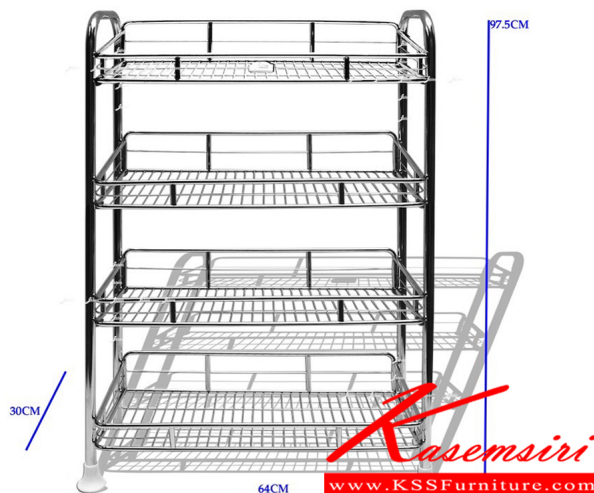

JK-545-4 W64xD30xH97.5 CM.

ชั้นคว่ำจาน 4 ชั้น สแตนเลสแท้ ไม่ขึ้นสนิม

JK-545-4 W64xD30xH97.5 CM.
ชั้นคว่ำจาน 4 ชั้น สแตนเลสแท้ ไม่ขึ้นสนิม

ชื่อสินค้า : JK-545-4

หมวดหมู่สินค้า : ชั้นสแตนเลส

แบรนด์สินค้า : JK

รายละเอียด : ชั้นคว่ำจาน 4 ชั้น ขนาด ก640xล300xส975 มม. สแตนเลสแท้ ไม่ขึ้นสนิม เจด ชั้นสแตนเลส

JK-545-4

รายละเอียด : ชั้นคว่ำจาน 4 ชั้น ขนาด ก640xล300xส975 มม. สแตนเลสแท้ ไม่ขึ้นสนิม เจด ชั้นสแตนเลส

ราคา 2,500 บาท