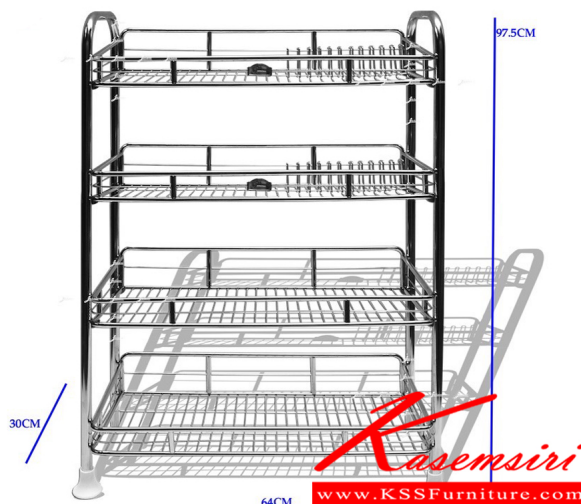

*Kasemsiri*  
KSSFurniture.com

[www.kssfurniture.com](http://www.kssfurniture.com)

Tel : 02-403-1044, 02-403-1055

Mobile : 083-082-8212

Fax : 02-403-1094

Eamil : [kssfurntiure2u@hotmail.com](mailto:kssfurntiure2u@hotmail.com)

## รายการสินค้า 13330072::JK-545P-4

**JK-545P-4 W64xD30xH97.5 CM.**

ชั้นคว่ำจาน 4 ชั้น สแตนเลสแท้ ไม่ขึ้นสนิม

JK-545P-4 W64xD30xH97.5 CM.

ชั้นคว่ำจาน 4 ชั้น สแตนเลสแท้ ไม่ขึ้นสนิม

ชื่อสินค้า : JK-545P-4

หมวดหมู่สินค้า : ชั้นสแตนเลส

แบรนด์สินค้า : JK

รายละเอียด : ชั้นคว่ำจาน 4 ชั้น ขนาด ก640xล300xส975 มม. สแตนเลสแท้ ไม่ขึ้นสนิม เจค ชั้นสแตนเลส

### JK-545P-4

รายละเอียด : ชั้นคว่ำจาน 4 ชั้น ขนาด ก640xล300xส975 มม. สแตนเลสแท้ ไม่ขึ้นสนิม เจค ชั้นสแตนเลส

ราคา 2,500 บาท

บริษัท เกษมศิริเฟอร์นิเจอร์ จำกัด

เวลาทำการ 9:00-18:00 น. ทุกวันอาทิตย์

โทรศัพท์ : 02-403-1044, 02-403-1055 มือถือ : 083-082-8212