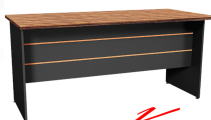

ZRD-1800 : โต๊ะทำงานโล่ง 1.80 M.
W180.0 x D75.0 x H75.0 CM.

ZEBRANO.RG

Kasemsiri
www.KSSFurniture.com

ZRD-1800 : โต๊ะทำงานโล่ง 1.80 M.
W180.0 x D75.0 x H75.0 CM.

ZEBRANO.RG

ZEBRANO RG
EXECUTIVE

Kasemsiri
www.KSSFurniture.com

Kasemsiri
www.KSSFurniture.com

ชื่อสินค้า : ZRD-1800

หมวดหมู่สินค้า : โต๊ะสำนักงานเมลามีน

แบรนด์สินค้า : SURE

รายละเอียด : โต๊ะทำงานโล่ง ขนาด ก1800xล750xส750 มม. ชิวรี่ โต๊ะสำนักงานเมลามีน

ZRD-1800

รายละเอียด : โต๊ะทำงานโล่ง ขนาด ก1800xล750xส750 มม. ชิวรี่ โต๊ะสำนักงานเมลามีน