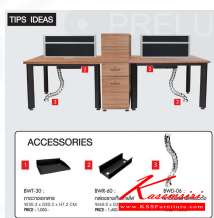

ชื่อสินค้า : ACCESSORIES-WORK

หมวดหมู่สินค้า : ชุดโต๊ะทำงาน

แบรนด์สินค้า : SURE

รายละเอียด : ชัวร์ ชุดโต๊ะทำงาน

BWT-30 (ถาดวางเอกสาร)

รายละเอียด : ถาดวางเอกสาร ขนาด ก303xล202xส72มม. ชัวร์ ชุดโต๊ะทำงาน

ราคา 730 บาท

BWR-60 (กล่องวางเก็บสายไฟ)

รายละเอียด : กล่องรางเก็บสายไฟ ขนาด ก600xล230xส90มม. ชั้วร์ ชุดโต๊ะทำงาน

ราคา 1,010 บาท

BWD-06 (รางร้อยสายไฟแนวตั้ง)

รายละเอียด : รางร้อยสายไฟแนวตั้ง ขนาด ก60xล60xส800มม. ชั้วร์ ชุดโต๊ะทำงาน