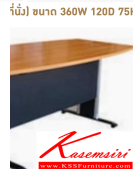

ปิดผิวเมลามีน

ชื่อสินค้า CONF-01 CONF-02

ขนาดเมลามีน

ขาเหล็ก  
SL สีดำ

CONF-01 (6-8 ที่นั่ง) ขนาด 180W 90D 75H  
CONF-02 (8-10 ที่นั่ง) ขนาด 240W 120D 75H  
โต๊ะ) ขนาด 360W 120D 75H

ชื่อสินค้า : CONF-01,CONF-02

หมวดหมู่สินค้า : โต๊ะประชุม

แบรนด์สินค้า : BT

รายละเอียด : CONF-01 โต๊ะประชุมทรงเรือ 6-8 ที่นั่ง และ CONF-02 โต๊ะประชุมทรงเรือ 8-10 ที่นั่ง  
ขาเหล็กชุบโครเมียม(สีเทา,สีดำ,สีขาว) ปีที่ โต๊ะประชุม