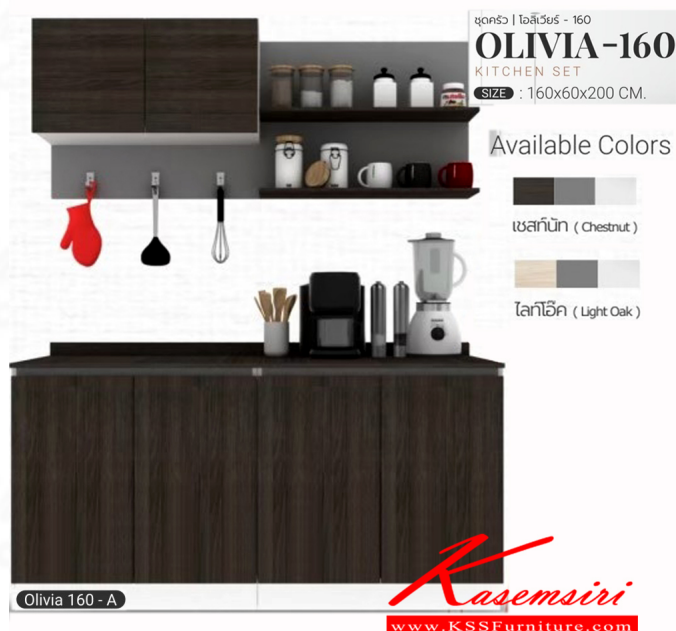

ชุดครัว OLIVIA-160A ประกอบด้วย

ตู้เตี้ย 2บานเปิด
ขนาด 800xล600xส

ตู้แขวน 2บานเปิด
ขนาด 800xล300xส

ชั้นแขวนโถง
ขนาด 400xล300xส

ตู้ครัวเตี้ย 2บาน : ขนาด 800xล600xส840mm.

ผิวเมลามีน
กันชื้น กันร้อน
กันรอย

ปรับเปลี่ยน
ตำแหน่ง
ติดตั้งได้

ตู้ครัวแขวน 2 บาน : ขนาด 800xล300xส600mm.

ชั้นแขวนโถง : ขนาด 400xล300xส600mm.

ชื่อสินค้า : OLIVIA-160A

หมวดหมู่สินค้า : ชุดห้องครัว

แบรนด์สินค้า : ESTAR

รายละเอียด : ชุดครัว ขนาด ก1600xล600xส2000มม. ผิวเมลามีนกันชื้นกันร้อนกันรอย
สามารถปรับตำแหน่งติดตั้งได้ เอสตาร์ ชุดห้องครัว

OLIVIA-160A สีไลท์โอ๊ค

รายละเอียด : ชุดครัว ขนาด ก1600xล600xส2000มม. ผิวเมลามีนกันชื้นกันร้อนกันรอย
สามารถปรับตำแหน่งติดตั้งได้ เอสตาร์ ชุดห้องครัว

ราคา 9,800 บาท

OLIVIA-160A สีเชอร์รี่

รายละเอียด : ชุดครัว ขนาด ก1600xล600xส2000มม. ผิวเมลามีนกันชื้นกันร้อนกันรอย
สามารถปรับตำแหน่งติดตั้งได้ เอสตาร์ ชุดห้องครัว