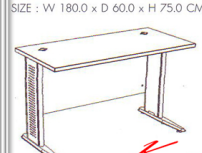

ชื่อสินค้า : WDK-1860

หมวดหมู่สินค้า : โต๊ะสำนักงานเมลามีน

แบรนด์สินค้า : SURE

รายละเอียด : โต๊ะทำงาน รุ่น WDK-1860 (ขาพ่นดำ-EPOXY,ขาชุบโครเมียม) ขนาด ก1800xล600xส750 มม.

โต๊ะสำนักงานเมลามีน

WDK-1860(ขาพ่นดำ)

รายละเอียด : โต๊ะทำงาน รุ่น WDK-1860 (ขาพ่นดำ-EPOXY) ขนาด ก1800xล600xส750 มม. ชั้น
โต๊ะสำนักงานเมลามีน

ราคา 6,500 บาท