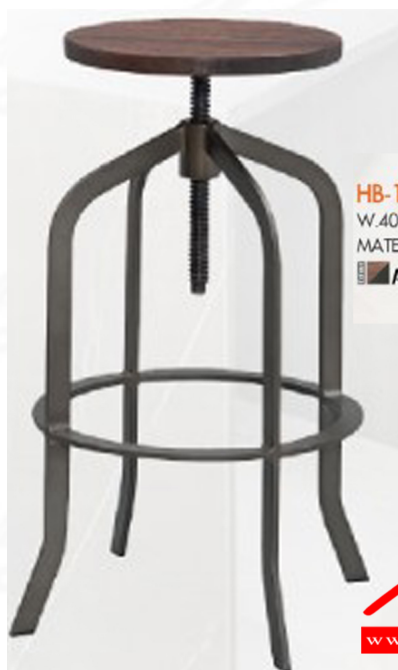

รายการสินค้า 91022::HB-1732

HB-1732 : BAR STOOL "HIPPIE"
W.40.00 x D.40.00 x H.67.00-83.00 cm.
MATERIAL : WOOD / STEEL
COLOR : ANTIQUE COFFEE

Kasemsiri
www.KSSFurniture.com

PRODUCT DETAIL

COLOR

ชื่อสินค้า : HB-1732

หมวดหมู่สินค้า : เก้าอี้บาร์

แบรนด์สินค้า : SURE

รายละเอียด : เก้าอี้สตูลบาร์ HIPPIE สี ANTIQUE COFFEE ขนาด 400x400x670-830 มม. ชัวร์ เก้าอี้บาร์

HB-1732 (ANTIQU COFFEE)

รายละเอียด : เก้าอี้สตูลบาร์ HIPPIE สี ANTIQUE COFFEE ขนาด 400x400x670-830 มม. ชัวร์ เก้าอี้บาร์

ราคา 2,500 บาท