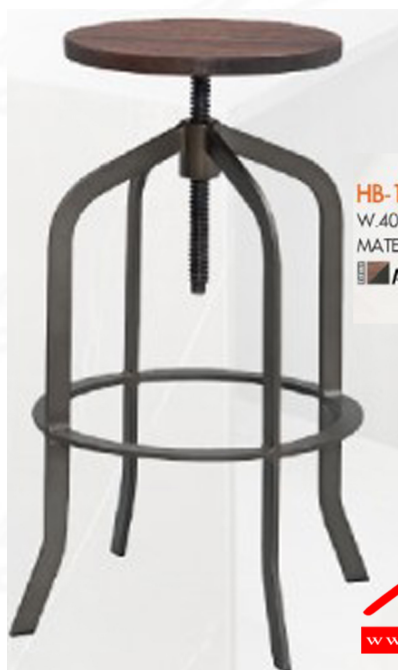

รายการสินค้า 91022::HB-1732

HB-1732 : BAR STOOL "HIPPIE"
W.40.00 x D.40.00 x H.67.00-83.00 cm.
MATERIAL : WOOD / STEEL
COLOR : ANTIQUE COFFEE

Kasemsiri
www.KSSFurniture.com

PRODUCT DETAIL

COLOR

ชื่อสินค้า : HB-1732

หมวดหมู่สินค้า : เก้าอี้บาร์

แบรนด์สินค้า : SURE

รายละเอียด : เก้าอี้สตูลบาร์ HIPPIE สี ANTIQUE COFFEE ขนาด 400x400x670-830 มม. วัสดุ เก้าอี้บาร์

HB-1732 (ANTIQUÉ COFFEE)

รายละเอียด : เก้าอี้สตูลบาร์ HIPPIE สี ANTIQUÉ COFFEE ขนาด 400x400x670-830 มม. วัสดุ เก้าอี้บาร์

ราคา 2,500 บาท