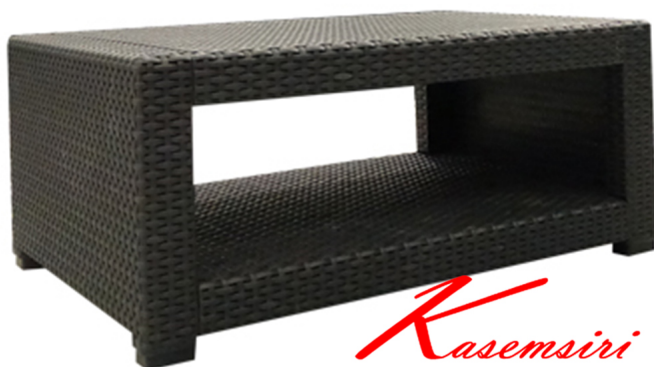

HB-648R : โต๊ะกลางทรงพื้นผิว "MCKIN"

W. 93.0 x D. 56.0 x H. 38.5 CM.

Kasemsiri
www.KSSFurniture.com

HB-648R : โต๊ะกลางทรงพื้นผิว "MCKIN"
W. 93.0 x D. 56.0 x H. 38.5 CM.

ชื่อสินค้า : HB-648R

หมวดหมู่สินค้า : ชุดเอาท์ดอร์(outdoor)

แบรนด์สินค้า : SURE

รายละเอียด : โต๊ะกลางทรงพื้นผิว MCKIN ขนาด ก930xล560xส385 มม. โครงโซฟาสีดำ ชิวส์
เอาท์ดอร์(outdoor)

HB-648R

รายละเอียด : โต๊ะกลางทรงพื้นผิว MCKIN ขนาด ก930xล560xส385 มม. โครงโซฟาสีดำ ชิวส์
เอาท์ดอร์(outdoor)