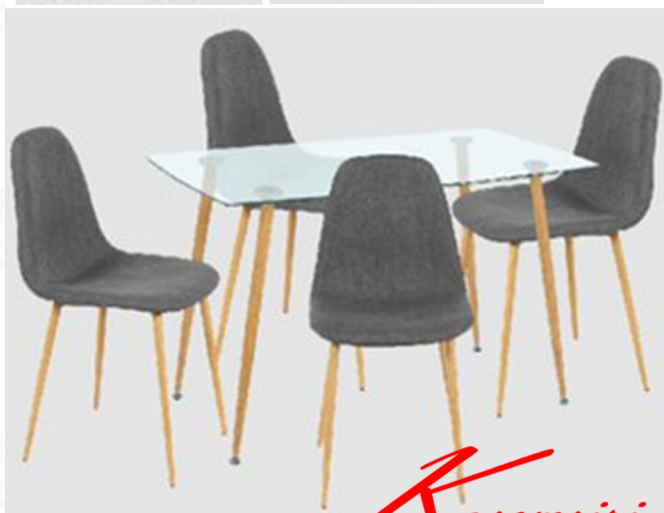

## รายการสินค้า 59044::GST-1201-HB-1374M

GST-1201/ HB-1374M

*Kasemsiri*  
www.KSSFurniture.com

ชื่อสินค้า : GST-1201-HB-1374M

หมวดหมู่สินค้า : ชุดโต๊ะอาหาร

แบรนด์สินค้า : SURE

รายละเอียด : โต๊ะ WISDOM ขนาด ก1200xล700xส750 มม. และเก้าอี้ DEBBIE(กล่องละ4ตัว) สีเทา ขนาด 430xล390xส880 มม. ชิวรี่ ชุดโต๊ะอาหาร

### GST-1201-HB-1374M(สีเทา)

รายละเอียด : โต๊ะ WISDOM ขนาด ก1200xล700xส750 มม. และเก้าอี้ DEBBIE(กล่องละ4ตัว) สีเทา ขนาด 430xล390xส880 มม. ชิวรี่ ชุดโต๊ะอาหาร

ราคา 7,100 บาท

เกษมศิริเฟอร์นิเจอร์ KssFurniture.com