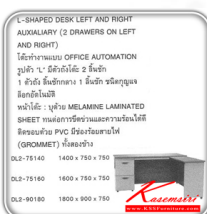

## รายการสินค้า 95051::DL2-75140-75160-90180

**DL 2 - 75140 L, R**  
1400W x 750D x 750H mm.

**DL 2 - 75160 L, R**  
1600W x 750D x 750H mm.

**DL 2 - 90180 L, R**  
1800W x 900D x 750H mm.

**WORKTOP COLOR**  
: HIGH PRESSURE LAMINATE (NO. PP-08H UN)  
COLOR MAY NOT BE EXACTLY SHOWN

**BODY COLOR** : NEW IVORY #8282  
COLOR MAY NOT BE EXACTLY SHOWN

ชื่อสินค้า : DL2-75140-75160-90180

หมวดหมู่สินค้า : โต๊ะทำงานเหล็ก

แบรนด์สินค้า : LUCKY

รายละเอียด : โต๊ะทำงาน DL2-75140 ขนาด ก1400xล750xส750 มม.และDL2-75160 ขนาด 1600xล750xส750 มม.และDL2-90180 ขนาด ก1800xล900xส750 มม. ลักกี้ โต๊ะทำงานเหล็ก

### DL2-75140LR

รายละเอียด : โต๊ะทำงาน DL2-75140LR ขนาด ก1400xล750xส750 มม. ลักกี้ โต๊ะทำงานเหล็ก

ราคา 14,100 บาท