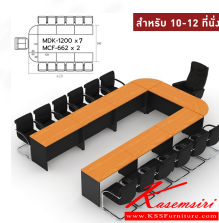

## รายการสินค้า 98078::MASTER-SET2

ชุดโต๊ะประชุม "MASTER" SET-2  
MDK-1200(7)+MCF-662(2) :

10-12 ที่นั่ง

MASTER

CHERRY

BLACK

ราคาสินค้าเฉพาะชุดโต๊ะประชุม ไม่รวมเก้าอี้

ชื่อสินค้า : MASTER-SET2

หมวดหมู่สินค้า : โต๊ะประชุม

แบรนด์สินค้า : SURE

รายละเอียด : โต๊ะประชุม 10-12 ที่นั่ง MDK-1200(7)+MCF-662(2) ชิวส์ โต๊ะประชุม

### MASTER-SET2

รายละเอียด : โต๊ะประชุม 10-12 ที่นั่ง MDK-1200(7)+MCF-662(2) ชิวส์ โต๊ะประชุม

ราคา 19,900 บาท

บริษัท เกษมศิริเฟอร์นิเจอร์ จำกัด

เวลาทำการ 9:00-18:00 น. ทุกวันอาทิตย์

โทรศัพท์ : 02-403-1044, 02-403-1055 มือถือ : 083-082-8212