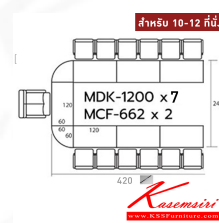

## รายการสินค้า 98078::MASTER-SET2

ชุดโต๊ะประชุม "MASTER" SET-2  
MDK-1200(7)+MCF-662(2) :

10-12 ที่นั่ง

MASTER

CHERRY

BLACK

ราคาสินค้าเฉพาะชุดโต๊ะประชุม ไม่รวมเก้าอี้

ชื่อสินค้า : MASTER-SET2

หมวดหมู่สินค้า : โต๊ะประชุม

แบรนด์สินค้า : SURE

รายละเอียด : โต๊ะประชุม 10-12 ที่นั่ง MDK-1200(7)+MCF-662(2) ชิวส์ โต๊ะประชุม