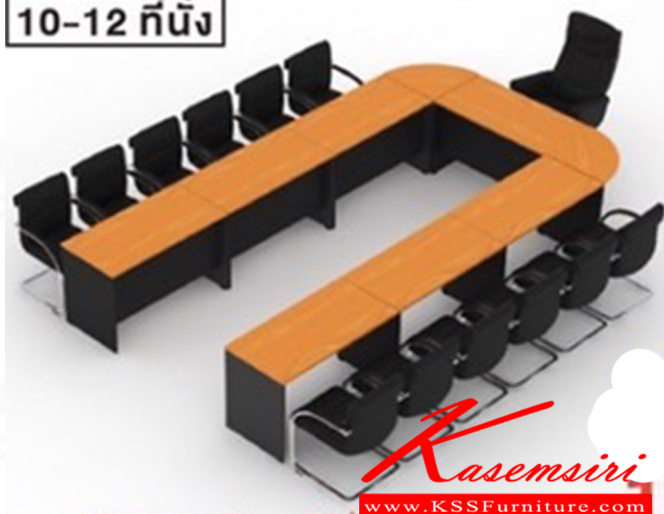

## รายการสินค้า 98078::MASTER-SET2

ชุดโต๊ะประชุม "MASTER" SET-2  
MDK-1200(7)+MCF-662(2) :

10-12 ที่นั่ง

MASTER

CHERRY

BLACK

ราคาสินค้าเฉพาะชุดโต๊ะประชุม ไม่รวมเก้าอี้

ชื่อสินค้า : MASTER-SET2

หมวดหมู่สินค้า : โต๊ะประชุม

แบรนด์สินค้า : SURE

รายละเอียด : โต๊ะประชุม 10-12 ที่นั่ง MDK-1200(7)+MCF-662(2) ชิวส์ โต๊ะประชุม

### MASTER-SET2

รายละเอียด : โต๊ะประชุม 10-12 ที่นั่ง MDK-1200(7)+MCF-662(2) ชิวส์ โต๊ะประชุม

ราคา 19,900 บาท

บริษัท เกษมศิริเฟอร์นิเจอร์ จำกัด

เวลาทำการ 9:00-18:00 น. ทุกวันอาทิตย์

โทรศัพท์ : 02-403-1044, 02-403-1055 มือถือ : 083-082-8212