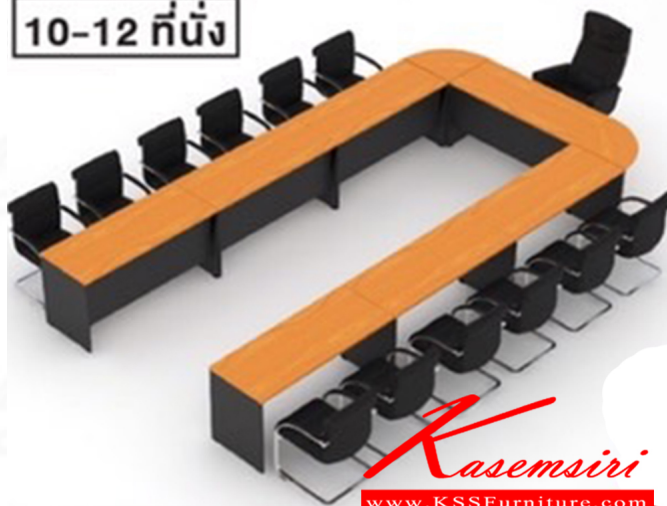

ชุดโต๊ะประชุม "MASTER" SET-3 **MASTER**
MDK-1500(7)+MCF-662(2) : **CHERRY**
BLACK

10-12 ที่นั่ง

ราคาสินค้าเฉพาะชุดโต๊ะประชุม ไม่รวมเก้าอี้

ชื่อสินค้า : MASTER-SET3

หมวดหมู่สินค้า : โต๊ะประชุม

แบรนด์สินค้า : SURE

รายละเอียด : โต๊ะประชุม 10-12 ที่นั่ง MDK-1500(7)+MCF-662(2) ชิวรี่ โต๊ะประชุม ชิวรี่ โต๊ะประชุม

MASTER-SET3

รายละเอียด : โต๊ะประชุม 10-12 ที่นั่ง MDK-1500(7)+MCF-662(2) ชิวรี่ โต๊ะประชุม ชิวรี่ โต๊ะประชุม