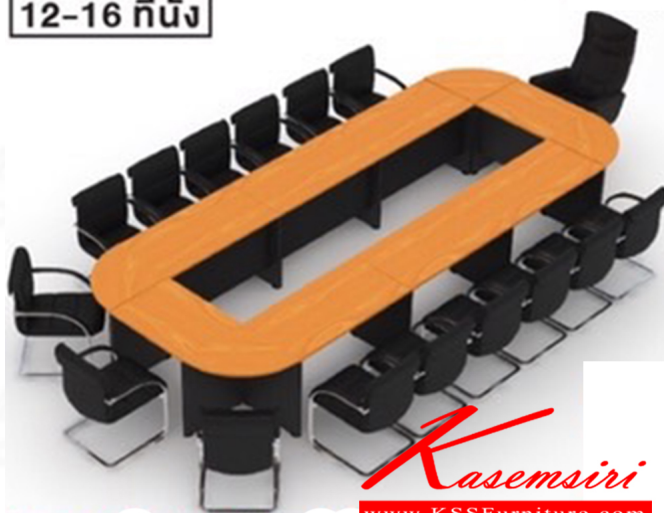

Kasemsiri
KSSFurniture.com

www.kssfurniture.com

Tel : 02-403-1044, 02-403-1055

Mobile : 083-082-8212

Fax : 02-403-1094

Email : kssfurntiure2u@hotmail.com

หยุดทุกวันอาทิตย์ เปิด 9.00-18.00

รายการสินค้า 30038::MASTER-SET4

ชุดโต๊ะประชุม "MASTER" SET-4 **MASTER**
MDK-1200(8)+MCF-662(4) : **CHERRY**
12-16 ที่นั่ง **BLACK**

ราคาสินค้าเฉพาะชุดโต๊ะประชุม ไม่รวมเก้าอี้

ชื่อสินค้า : MASTER-SET4

หมวดหมู่สินค้า : โต๊ะประชุม

แบรนด์สินค้า : SURE

รายละเอียด : โต๊ะประชุม 12-16 ที่นั่ง MDK-1200(8)+MCF-662(2) ชิวรี่ โต๊ะประชุม

MASTER-SET4

รายละเอียด : โต๊ะประชุม 12-16 ที่นั่ง MDK-1200(8)+MCF-662(2) ชิวรี่ โต๊ะประชุม

ราคา 25,300 บาท

บริษัท เกษมศิริเฟอร์นิเจอร์ จำกัด