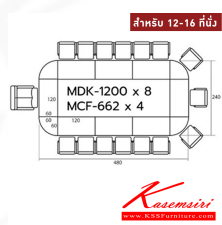

ชุดโต๊ะประชุม "MASTER" SET-4 **MASTER**
MDK-1200(8)+MCF-662(4) : **CHERRY**
12-16 ที่นั่ง **BLACK**

ราคาสินค้าเฉพาะชุดโต๊ะประชุม ไม่รวมเก้าอี้

ชื่อสินค้า : MASTER-SET4

หมวดหมู่สินค้า : โต๊ะประชุม

แบรนด์สินค้า : SURE

รายละเอียด : โต๊ะประชุม 12-16 ที่นั่ง MDK-1200(8)+MCF-662(2) ชิวรี่ โต๊ะประชุม

MASTER-SET4

รายละเอียด : โต๊ะประชุม 12-16 ที่นั่ง MDK-1200(8)+MCF-662(2) ชิวรี่ โต๊ะประชุม

ราคา 25,300 บาท

บริษัท เกษมศิริเฟอร์นิเจอร์ จำกัด