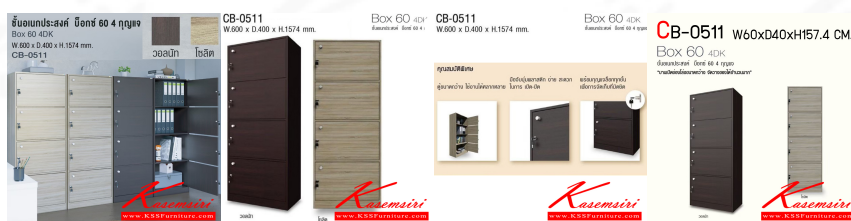

ชื่อสินค้า : CB-0511

หมวดหมู่สินค้า : ชั้นอเนกประสงค์

แบรนด์สินค้า : IMAGE

รายละเอียด : Box 60 4DK ชั้นอเนกประสงค์ บ็อกซ์ 60 4 กุญแจ รุ่น CB-0511 บานเปิด 4 ชั้น ขนาด 600x400x1570 มม. โครงสร้างไม้ หนา 15 มม. พร้อมกุญแจล็อกทุกชั้น อิมเมจ ชั้นอเนกประสงค์ อิมเมจ ชั้นอเนกประสงค์

CB-0511(วอลนัท)

รายละเอียด : ชั้นอเนกประสงค์ รุ่น CB-0511 บานเปิด 4 ชั้น ขนาด ก600x400xส1570 มม. โครงสร้างไม้ หนา 5 มม. พร้อมกุญแจล็อกทุกชั้น อิมเมจ ชั้นอเนกประสงค์ อิมเมจ ชั้นอเนกประสงค์

ราคา 2,400 บาท

CB-0511(โซลิต)

รายละเอียด : ชั้นอเนกประสงค์ รุ่น CB-0511 บานเปิด 4 ชั้น ขนาด ก600xล400xส1570 มม. โครงสร้างไม้หนา 5 มม. พร้อมกุญแจล็อกทุกชั้น อิมเมจ ชั้นอเนกประสงค์ อิมเมจ ชั้นอเนกประสงค์

ราคา 2,400 บาท

บริษัท เกษมศิริเฟอร์นิเจอร์ จำกัด