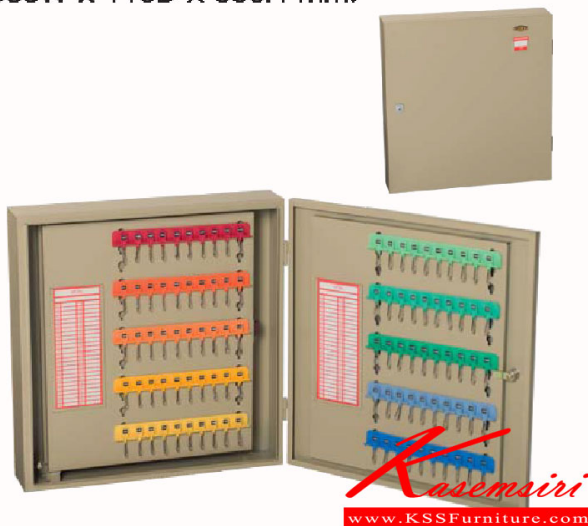

## รายการสินค้า 69006::KB-8200

**KB - 8200**  
530W x 110D x 550H mm.

KB - 8200  
530W x 110D x 550H mm.

ตู้เก็บกุญแจ

KEY BOXES	
ตู้เก็บกุญแจทำจากเหล็กกล้า	10, 20, 30, 60, 100, 200 ชุด ประกอบด้วยกุญแจพร้อมหมายเลขรหัส
เพื่อสะดวกการจดจำหมายเลขบ้าน	มีฝาปิดบาน
และรุ่น	KB-10-20V 250 x 50 x 300
	KB-830 405 x 80 x 375
	KB-860 405 x 80 x 375
	KB-8100 530 x 110 x 550
	KB-8200 530 x 110 x 550

ชื่อสินค้า : KB-8200

หมวดหมู่สินค้า : ตู้อนกประสงค์เหล็ก

แบรนด์สินค้า : LUCKY

รายละเอียด : ตู้เก็บกุญแจ 200 ชุดประกอบด้วยพวงกุญแจเรียงหมายเลข ขนาด ก530xล110xส550 มม.  
ตู้อนกประสงค์เหล็ก LUCKY