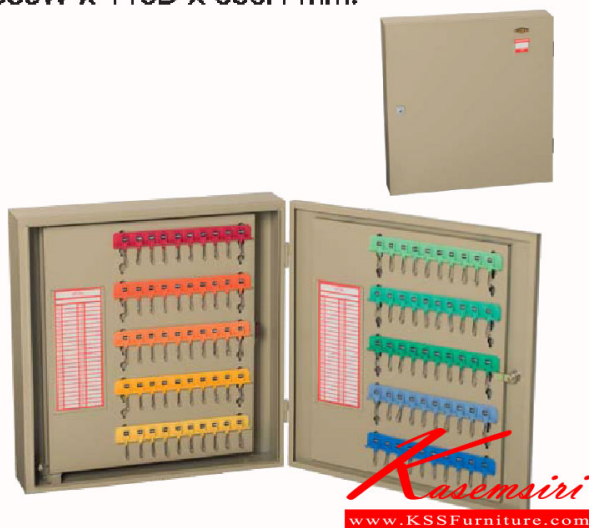

## รายการสินค้า 69006::KB-8200

**KB - 8200**  
530W x 110D x 550H mm.

KB - 8200  
530W x 110D x 550H mm.

ตู้เก็บกุญแจ

KEY BOXES	
ตู้เก็บกุญแจสำหรับกุญแจ 10, 20, 30, 40, 100, 200 ชุด	เป็นกล่องไม้พร้อมกุญแจและลิ้นกุญแจพร้อมหมายเลข
ตู้เก็บกุญแจพร้อมลิ้นกุญแจพร้อมหมายเลข	
แบบใบแทน	250 x 50 x 300
KB-630	405 x 80 x 375
KB-660	405 x 80 x 375
KB-8100	530 x 110 x 550
KB-8200	530 x 110 x 550

ชื่อสินค้า : KB-8200

หมวดหมู่สินค้า : ตู้อนกประสงค์เหล็ก

แบรนด์สินค้า : LUCKY

รายละเอียด : ตู้เก็บกุญแจ 200 ชุดประกอบด้วยพวงกุญแจเรียงหมายเลข ขนาด ก530xล110xส550 มม.  
ตู้อนกประสงค์เหล็ก LUCKY