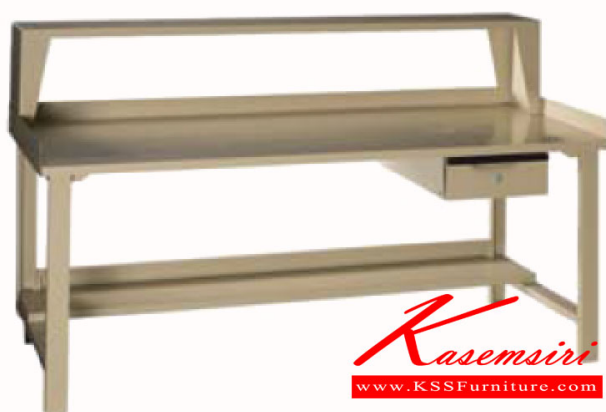

Kasemsiri
KSSFurniture.com

www.kssfurniture.com

Tel : 02-403-1044, 02-403-1055

Mobile : 083-082-8212

Fax : 02-403-1094

Eamil : kssfurntiure2u@hotmail.com

หยุดทุกวันอาทิตย์ เปิด 9.00-18.00

รายการสินค้า 12051::IET-40

IET - 40

1800W x 750D x 1105H mm.

IET - 40
1800W x 750D x 1105H mm.

ชื่อสินค้า : IET-40

หมวดหมู่สินค้า : โต๊ะอเนกประสงค์เหล็ก

แบรนด์สินค้า : LUCKY

รายละเอียด : โต๊ะทำงานอเนกประสงค์ ออกแบบรับน้ำหนักโดยเสริมเหล็กราง สามารถติดแท่งปากกาจับชิ้นงาน ร้อยลื่นชักเก็บอุปกรณ์ติดกฤญแจ เหมาะสำหรับงานช่าง ขนาด ก1800xล750xล1105 มม.

โต๊ะอเนกประสงค์เหล็ก LUCKY

IET-40

รายละเอียด : โต๊ะทำงานอเนกประสงค์ ออกแบบรับน้ำหนักโดยเสริมเหล็กราง สามารถติดแท่งปากกาจับชิ้นงาน ร้อยลื่นชักเก็บอุปกรณ์ติดกฤญแจ เหมาะสำหรับงานช่าง ขนาด ก1800xล750xล1105 มม.