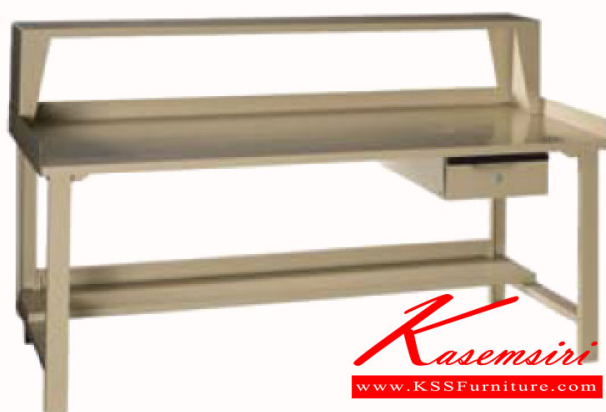

IET - 30
1800W x 750D x 750H mm.

Kasemsiri
www.KSSFurniture.com

IET - 30
1800W x 750D x 750H mm.

Kasemsiri
www.KSSFurniture.com

ชื่อสินค้า : IET-30

หมวดหมู่สินค้า : โต๊ะอเนกประสงค์เหล็ก

แบรนด์สินค้า : LUCKY

รายละเอียด : โต๊ะทำงานอเนกประสงค์ ออกแบบรับน้ำหนักโดยเสริมเหล็กวาง สามารถติดแท่งปากกาจับชิ้นงาน ร้อยลื่นชักเก็บอุปกรณ์ติดกุญแจ เหมาะสำหรับงานช่าง ขนาด ก1800xล750xล750 มม. โต๊ะอเนกประสงค์เหล็ก LUCKY

IET-30

รายละเอียด : โต๊ะทำงานอเนกประสงค์ ออกแบบรับน้ำหนักโดยเสริมเหล็กวาง สามารถติดแท่งปากกาจับชิ้นงาน ร้อยลื่นชักเก็บอุปกรณ์ติดกุญแจ เหมาะสำหรับงานช่าง ขนาด ก1800xล750xล750 มม. โต๊ะอเนกประสงค์เหล็ก LUCKY

ราคา 9,800 บาท

รายการสินค้า 12051::IET-40

IET - 40

1800W x 750D x 1105H mm.

IET - 40
1800W x 750D x 1105H mm.

ชื่อสินค้า : IET-40

หมวดหมู่สินค้า : โต๊ะอเนกประสงค์เหล็ก

แบรนด์สินค้า : LUCKY

รายละเอียด : โต๊ะทำงานอเนกประสงค์ ออกแบบรับน้ำหนักโดยเสริมเหล็กราง สามารถติดแท่งปากกาจับชิ้นงาน ร้อยลื่นชักเก็บอุปกรณ์ติดกฤญแจ เหมาะสำหรับงานช่าง ขนาด ก1800xล750xล1105 มม.