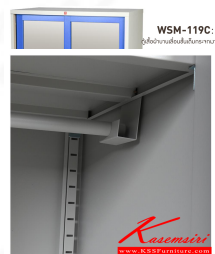

รับประกันนาน
5 ปี

ชื่อสินค้า : WSM-119C-RG(น้ำเงิน)

หมวดหมู่สินค้า : ตู้เสื้อผ้าเหล็ก

แบรนด์สินค้า : Luckyworld

รายละเอียด : ตู้เสื้อผ้าเหล็ก บานเลื่อนชั้นเต็ม กระจกเงาสอง RG(น้ำเงิน) ขนาด 1188x620x1830 มม. (กxขxล)

คกั๊วเวิลด์ ตู้เสื้อผ้าเหล็ก

WSM-119C-RG(น้ำเงิน)

รายละเอียด : ตู้เสื้อผ้าเหล็ก บานเลื่อนชั้นเต็ม กระจกเงาสอง RG(น้ำเงิน) ขนาด 1188x620x1830 มม. (กxขxล)

คกั๊วเวิลด์ ตู้เสื้อผ้าเหล็ก

ราคา 9,600 บาท