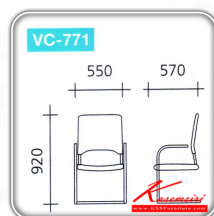

ชื่อสินค้า : VC-711

หมวดหมู่สินค้า : เก้าอี้สำนักงาน (พนักพิงสูง)

แบรนด์สินค้า : VC

รายละเอียด : เก้าอี้พนักพิงสูงมีเท้าแขนขามีนิย่ม หุ้มเบาะ2แบบ(เบาะหนัง,เบาะผ้า) ขนาด620x610x990มม.

เก้าอี้ผู้บริหาร VC

VC-711(หุ้มเบาะหนัง)