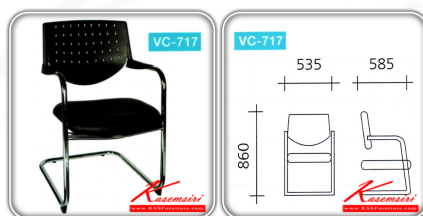

## รายการสินค้า 89042::VC-717

ชื่อสินค้า : VC-717

หมวดหมู่สินค้า : เก้าอี้พักคอย

แบรนด์สินค้า : VC

รายละเอียด : เก้าอี้พนักพิงพลาสติกมีรู ขาตัวซี่บุงา เบาะหนัง ขนาด ก535xล585xส860มม. เก้าอี้รับแขก VC

### VC-717

รายละเอียด : เก้าอี้พนักพิงพลาสติกมีรู ขาตัวซี่บุงา เบาะหนัง ขนาด535x585x860มม. เก้าอี้รับแขก VC

ราคา 3,200 บาท

บริษัท เกษมศิริเฟอร์นิเจอร์ จำกัด

เวลาทำการ 9:00-18:00 น. ทุกวันอาทิตย์

โทรศัพท์ : 02-403-1044, 02-403-1055 มือถือ : 083-082-8212