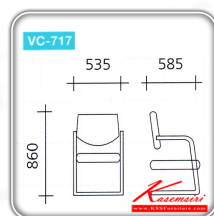

## รายการสินค้า 89042::VC-717

ชื่อสินค้า : VC-717

หมวดหมู่สินค้า : เก้าอี้พักคอย

แบรนด์สินค้า : VC

รายละเอียด : เก้าอี้พนักพิงพลาสติกมีรู ขาตัวซี่ขมุง เบาะหนัง ขนาด ก535xล585xส860มม. เก้าอี้รับแขก VC

### VC-717

รายละเอียด : เก้าอี้พนักพิงพลาสติกมีรู ขาตัวซี่ขมุง เบาะหนัง ขนาด535x585x860มม. เก้าอี้รับแขก VC

ราคา 3,200 บาท

บริษัท เกษมศิริเฟอร์นิเจอร์ จำกัด

เวลาทำการ 9:00-18:00 น. ทุกวันอาทิตย์

โทรศัพท์ : 02-403-1044, 02-403-1055 มือถือ : 083-082-8212