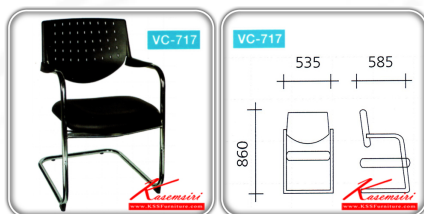

ชื่อสินค้า : VC-717

หมวดหมู่สินค้า : เก้าอี้พนักคอย

แบรนด์สินค้า : VC

รายละเอียด : เก้าอี้พนักพิงพลาสติกมีรู ขาตัวซี่บุเงา เบาะหนัง ขนาด ก535xล585xส860มม. เก้าอี้รับแขก VC

VC-717

รายละเอียด : เก้าอี้พนักพิงพลาสติกมีรู ขาตัวซี่บุเงา เบาะหนัง ขนาด535x585x860มม. เก้าอี้รับแขก VC