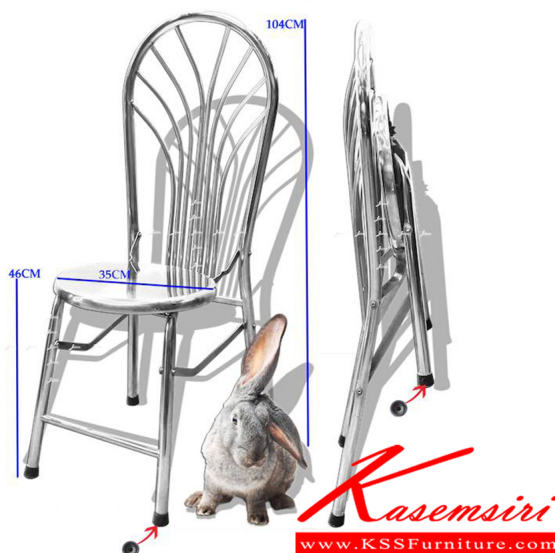

Kasemsiri
KSSFurniture.com

www.kssfurniture.com

Tel : 02-403-1044, 02-403-1055

Mobile : 083-082-8212

Fax : 02-403-1094

Email : kssfurntiure2u@hotmail.com

หยุดทุกวันอาทิตย์ เปิด 9.00-18.00

รายการสินค้า 11370042::JK-135F

JK-135F W35xH46-104 CM.

JK-135F W35xH46-104 CM.

ชื่อสินค้า : JK-135F

หมวดหมู่สินค้า : เก้าอี้สแตนเลส

แบรนด์สินค้า : JK

รายละเอียด : เก้าอี้สแตนเลสพับได้ โครงท่ 25 มม. ที่นั่งใหญ่ 35 ซม.

เหมาะสำหรับเป็นเก้าอี้อาหารในสวนและตามบ้านพัก โดยเฉพาะพื้นที่จำกัด เช่น หอพัก คอนโดมิเนียม อพาร์ทเมนท์
จค เก้าอี้สแตนเลส

JK-135F

รายละเอียด : เก้าอี้สแตนเลสพับได้ โครงท่ 25 มม. ที่นั่งใหญ่ 35 ซม.

เหมาะสำหรับเป็นเก้าอี้อาหารในสวนและตามบ้านพัก โดยเฉพาะพื้นที่จำกัด เช่น หอพัก คอนโดมิเนียม อพาร์ทเมนท์
จค เก้าอี้สแตนเลส

ราคา 2,800 บาท