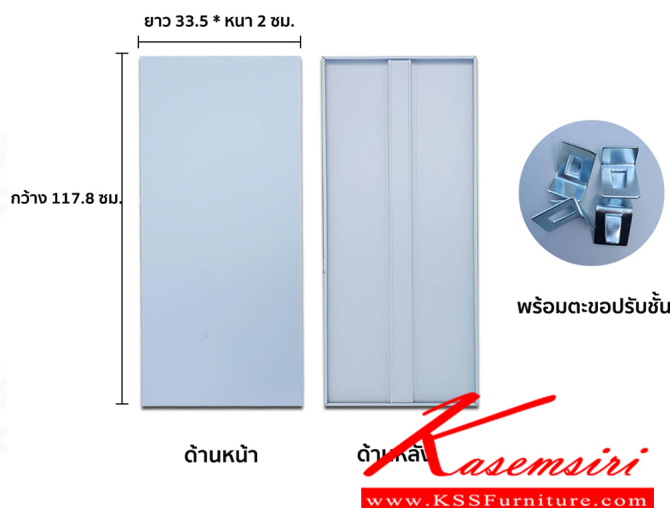

Kasemsiri
KSSFurniture.com

www.kssfurniture.com

Tel : 02-403-1044, 02-403-1055

Mobile : 083-082-8212

Fax : 02-403-1094

Eamil : kssfurntiure2u@hotmail.com

หยุดทุกวันอาทิตย์ เปิด 9.00-18.00

รายการสินค้า 64068::TT-120K-TG(เทาทราย)

แผ่นชั้นเสริม รุ่น TT-120K-TG สีเทาทราย

สำหรับตู้ รุ่น KSG-120K และ รุ่น KSS-120K

ชื่อสินค้า : TT-120K-TG(เทาทราย)

หมวดหมู่สินค้า : อะไหล่ และอุปกรณ์เสริมตู้

แบรนด์สินค้า : Luckyworld

รายละเอียด : แผ่นชั้น KSG-120K,KSS-120K TG(เทาทราย) ขนาด กว้าง 117.8xยาว 33.5xหนา2 ซม.

พร้อมตะขอปรับชั้น ล๊อคทึ่วีลด์ อะไหล่ และอุปกรณ์เสริมตู้

TT-120K-TG(เทาทราย)

รายละเอียด : แผ่นชั้น KSG-120K,KSS-120K TG(เทาทราย) ขนาด กว้าง 117.8xยาว 33.5xหนา2 ซม.

พร้อมตะขอปรับชั้น ล๊อคทึ่วีลด์ อะไหล่ และอุปกรณ์เสริมตู้