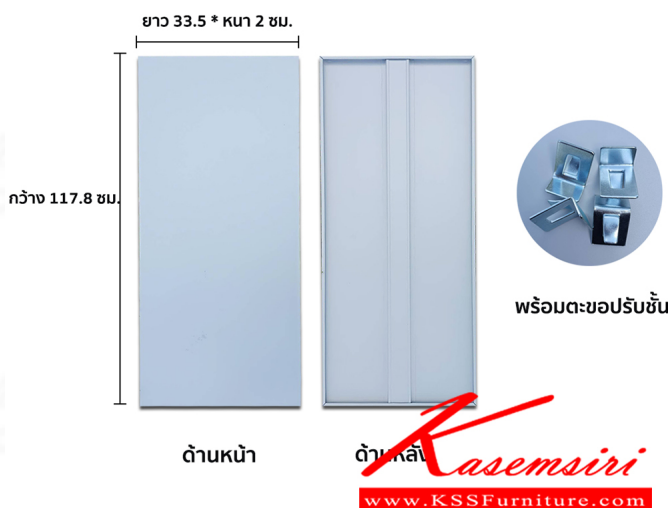

แผ่นชั้นเสริม รุ่น TT-120K-TG สีเทาทราย

สำหรับตู้ รุ่น KSG-120K และ รุ่น KSS-120K

ชื่อสินค้า : TT-120K-TG(เทาทราย)

หมวดหมู่สินค้า : อะไหล่ และอุปกรณ์เสริมตู้

แบรนด์สินค้า : Luckyworld

รายละเอียด : แผ่นชั้น KSG-120K,KSS-120K TG(เทาทราย) ขนาด กว้าง 117.8xยาว 33.5xหนา2 ซม.

พร้อมตะขอปรับชั้น ล๊อคทึ่วิลด์ อะไหล่ และอุปกรณ์เสริมตู้

TT-120K-TG(เทาทราย)

รายละเอียด : แผ่นชั้น KSG-120K,KSS-120K TG(เทาทราย) ขนาด กว้าง 117.8xยาว 33.5xหนา2 ซม.

พร้อมตะขอปรับชั้น ล๊อคทึ่วิลด์ อะไหล่ และอุปกรณ์เสริมตู้