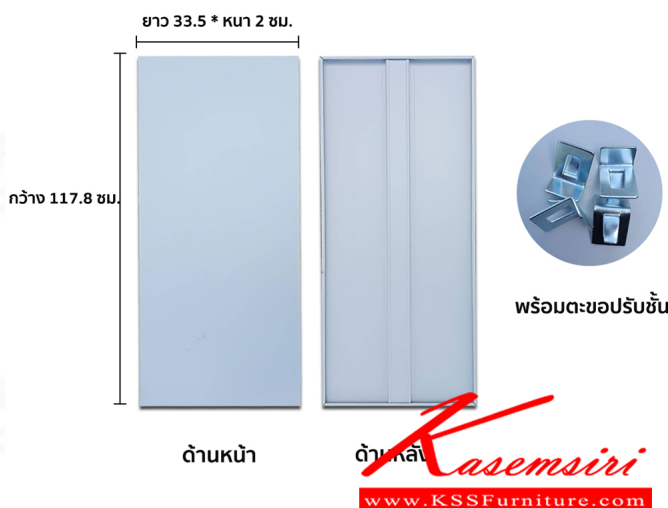

## รายการสินค้า 64068::TT-120K-TG(เทาทราย)

แผ่นชั้นเสริม รุ่น TT-120K-TG สีเทาทราย

สำหรับตู้ รุ่น KSG-120K และ รุ่น KSS-120K

ชื่อสินค้า : TT-120K-TG(เทาทราย)

หมวดหมู่สินค้า : อะไหล่ และอุปกรณ์เสริมตู้

แบรนด์สินค้า : Luckyworld

รายละเอียด : แผ่นชั้น KSG-120K,KSS-120K TG(เทาทราย) ขนาด กว้าง 117.8xยาว 33.5xหนา2 ซม.

พร้อมตะขอปรับชั้น ล๊อคทวิเวิร์ด อะไหล่ และอุปกรณ์เสริมตู้

### TT-120K-TG(เทาทราย)

รายละเอียด : แผ่นชั้น KSG-120K,KSS-120K TG(เทาทราย) ขนาด กว้าง 117.8xยาว 33.5xหนา2 ซม.

พร้อมตะขอปรับชั้น ล๊อคทวิเวิร์ด อะไหล่ และอุปกรณ์เสริมตู้

ราคา 630 บาท

เกษมศิริเฟอร์นิเจอร์ KssFurniture.com