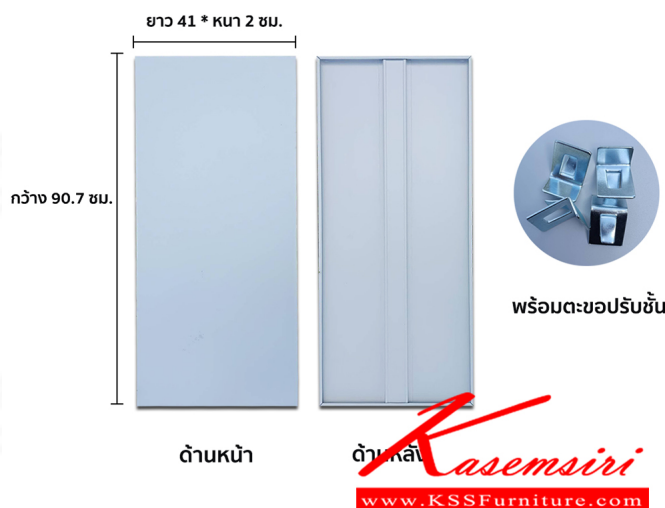

Kasemsiri
KSSFurniture.com

www.kssfurniture.com

Tel : 02-403-1044, 02-403-1055

Mobile : 083-082-8212

Fax : 02-403-1094

Eamil : kssfurntiure2u@hotmail.com

หยุดทุกวันอาทิตย์ เปิด 9.00-18.00

รายการสินค้า 14006::TT-183-TG(เทาทราย)

แผ่นชั้นเสริม รุ่น TT-183-TG สีเทาทราย

สำหรับตู้ รุ่น KWG-183 และ รุ่น KWS-183

ชื่อสินค้า : TT-183-TG(เทาทราย)

หมวดหมู่สินค้า : อะไหล่ และอุปกรณ์เสริมตู้

แบรนด์สินค้า : Luckyworld

รายละเอียด : แผ่นชั้น KWS-183,KWG-183 TG(เทาทราย) ขนาด กว้าง 90.7xยาว 41xหนา2 ซม.

พร้อมตะขอปรับชั้น ล๊อคทวิเวิลด์ อะไหล่ และอุปกรณ์เสริมตู้

TT-183-TG(เทาทราย)

รายละเอียด : แผ่นชั้น KWS-183,KWG-183 TG(เทาทราย) ขนาด กว้าง 90.7xยาว 41xหนา2 ซม.

พร้อมตะขอปรับชั้น ล๊อคทวิเวิลด์ อะไหล่ และอุปกรณ์เสริมตู้