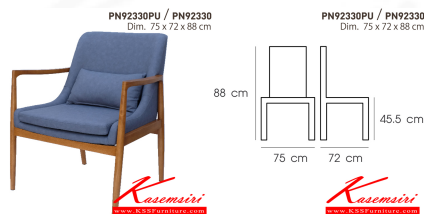

PN92330PU / PN92330
Dim. 75 x 72 x 88 cm

ชื่อสินค้า : PN92330PUPN92330

หมวดหมู่สินค้า : เก้าอี้ยอนกประสงค์

แบรนด์สินค้า : PIONEER

รายละเอียด : เก้าอี้ยอนสบาย มีดีไซน์แสดงถึงความร่วมสมัย เข้าได้กับทุกสถานที่ ตัวเบาะหุ้มด้วยผ้าหรือ PU ให้ความรู้สึกนุ่มนวล เหมาะกับการพักผ่อน ควรใช้งานภายในอาคาร โปรโอเนีย เก้าอี้ยอนกประสงค์

ราคา 14,100 บาท

PN92330 (เบาะผ้า)

รายละเอียด : เก้าอี้นั่งสบาย มีดีไซน์แสดงถึงความร่วมสมัย เข้าได้กับทุกสถานที่ ตัวเบาะหุ้มด้วยผ้าหรือ PU ให้ความรู้สึกนุ่มนวล เหมาะกับการพักผ่อน ควรใช้งานภายในอาคาร โปรโอเนีย เก้าอี้อเนกประสงค์