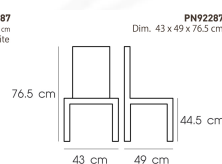

PN92287

Dim. 43 x 49 x 76.5 cm

color : black

Kasemsiri
www.KSSFurniture.com

PN92287
Dim. 43 x 49 x 76.5 cm
color : black

PN92287
Dim. 43 x 49 x 76.5 cm
color : beige

PN92287
Dim. 43 x 49 x 76.5 cm
color : grey

PN92287
Dim. 43 x 49 x 76.5 cm
color : white

PN92287
Dim. 43 x 49 x 76.5 cm

ชื่อสินค้า : PN92287

หมวดหมู่สินค้า : เก้าอี้แฟชั่น

แบรนด์สินค้า : PIONEER

รายละเอียด : - ดีไซน์ใหม่ สไตล์โมเดิร์น

- แข็งแรง เหนียว ทนทาน ทนต่อรอยขีดข่วน น้ำหนักเบา