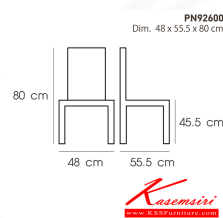

รายการสินค้า 17027::PN92600

ชื่อสินค้า : PN92600

หมวดหมู่สินค้า : เก้าอี้แฟชั่น

แบรนด์สินค้า : PIONEER

รายละเอียด : - ใช้งานได้ทั้ง indoor และ outdoor

- ดีไซน์ใหม่ สไตล์โมเดิร์น

- แข็งแรง เหนียว ทนทาน ทนต่อรอยขีดข่วน น้ำหนักเบา สะดวกในการเคลื่อนย้าย ทำความสะอาดง่าย

- รับน้ำหนักได้สูงสุด 120 กิโลกรัม โพรโอบี เก้าอี้เอนกประสงค์

PN92600 (yellow)

รายละเอียด : - ใช้งานได้ทั้ง indoor และ outdoor

- ดีไซน์ใหม่ สไตล์โมเดิร์น

- แข็งแรง เหนียว ทนทาน ทนต่อรอยขีดข่วน น้ำหนักเบา สะดวกในการเคลื่อนย้าย ทำความสะอาดง่าย