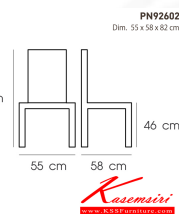

PN92602

Dim. 55 x 58 x 82 cm

color : blue

Kasemsiri
www.KSSFurniture.com

PN92602
Dim. 55 x 58 x 82 cm
color : blue

PN92602
Dim. 55 x 58 x 82 cm
color : mossgrey

PN92602
Dim. 55 x 58 x 82 cm
color : white

PN92602
Dim. 55 x 58 x 82 cm