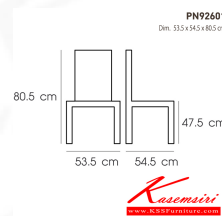

PN92601
Dim. 53.5 x 54.5 x 80.5 cm
color : beige

PN92601
Dim. 53.5 x 54.5 x 80.5 cm

ชื่อสินค้า : PN92601

หมวดหมู่สินค้า : เก้าอี้แฟชั่น

แบรนด์สินค้า : PIONEER

รายละเอียด : ใช้งานได้ดีทั้ง indoor และ outdoor

แข็งแรง เหนียว ทนทาน ทนต่อรอยขีดข่วน

น้ำหนักเบา สะดวกในการเคลื่อนย้าย ทำความสะอาดง่าย

รูปทรง modern โพรโอบีเนีย เก้าอี้แฟชั่น

PN92601 (mossgrey)

รายละเอียด : ใช้งานได้ดีทั้ง indoor และ outdoor

แข็งแรง เหนียว ทนทาน ทนต่อรอยขีดข่วน

น้ำหนักเบา สะดวกในการเคลื่อนย้าย ทำความสะอาดง่าย

รูปทรง modern โพรโอบีเนีย เก้าอี้แฟชั่น