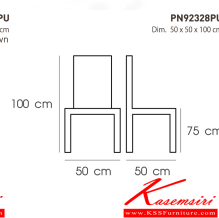

PN92328PU

Dim. 50 x 50 x 100 cm
color : grey

Kasemsiri
www.KSSFurniture.com

PN92328PU
Dim. 50 x 50 x 100 cm
color : grey

PN92328PU
Dim. 50 x 50 x 100 cm
color : brown

PN92328PU
Dim. 50 x 50 x 100 cm

ชื่อสินค้า : PN92328PU

หมวดหมู่สินค้า : เก้าอี้บาร์

แบรนด์สินค้า : PIONEER

รายละเอียด : - เก้าอี้บาร์ สามารถรับน้ำหนักได้ 80 กิโลกรัม

- ใช้งานกับโต๊ะหรือเคาน์เตอร์ที่มีความสูง

- เก้าอี้บาร์เป็นโครงเหล็ก ที่นั่งเป็นเบาะ-PU

- ดีไซน์สวย แข็งแรงทนทาน โพรโอบีเนีย เก้าอี้บาร์

PN92328PU (grey)

รายละเอียด : - เก้าอี้บาร์ สามารถรับน้ำหนักได้ 80 กิโลกรัม

- ใช้งานกับโต๊ะหรือเคาน์เตอร์ที่มีความสูง

- เก้าอี้บาร์เป็นโครงเหล็ก ที่นั่งเป็นเบาะ-PU

- ดีไซน์สวย แข็งแรงทนทาน โพรโอบีเนีย เก้าอี้บาร์

ราคา 3,500 บาท

PN92328PU (brown)

รายละเอียด : - เก้าอี้บาร์ สามารถรับน้ำหนักได้ 80 กิโลกรัม

- ใช้งานกับโต๊ะหรือเคาน์เตอร์ที่มีความสูง
- เก้าอี้บาร์เป็นโครงเหล็ก ที่นั่งเป็นเบาะPU
- ดีไซน์สวย แข็งแรงทนทาน โปรโอเนี่ย เก้าอี้บาร์