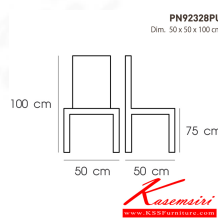

## รายการสินค้า 55050::PN92328PU

**PN92328PU**

Dim. 50 x 50 x 100 cm  
color : grey

*Kasemsiri*  
www.KSSFurniture.com

**PN92328PU**  
Dim. 50 x 50 x 100 cm  
color : grey

**PN92328PU**  
Dim. 50 x 50 x 100 cm  
color : brown

**PN92328PU**  
Dim. 50 x 50 x 100 cm

ชื่อสินค้า : PN92328PU

หมวดหมู่สินค้า : เก้าอี้บาร์

แบรนด์สินค้า : PIONEER

รายละเอียด : - เก้าอี้บาร์ สามารถรับน้ำหนักได้ 80 กิโลกรัม

- ใช้งานกับโต๊ะหรือเคาน์เตอร์ที่มีความสูง