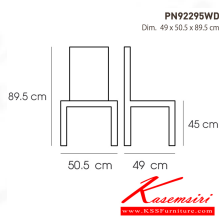

PN92295WD

Dim. 49 x 50.5 x 89.5 cm

color : nature

PN92295WD
Dim. 49 x 50.5 x 89.5 cm
color : nature

PN92295WD
Dim. 49 x 50.5 x 89.5 cm

ชื่อสินค้า : PN92295WD

หมวดหมู่สินค้า : เก้าอี้แฟชั่น

แบรนด์สินค้า : PIONEER