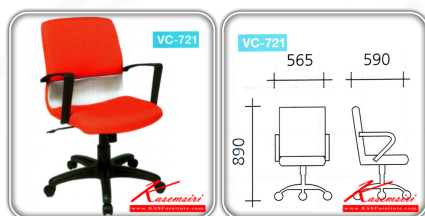

*Kasemsiri*  
KSSFurniture.com

[www.kssfurniture.com](http://www.kssfurniture.com)

Tel : 02-403-1044, 02-403-1055

Mobile : 083-082-8212

Fax : 02-403-1094

Eamil : [kssfurntiure2u@hotmail.com](mailto:kssfurntiure2u@hotmail.com)

## รายการสินค้า 09097::VC-721

ชื่อสินค้า : VC-721

หมวดหมู่สินค้า : เก้าอี้สำนักงาน

แบรนด์สินค้า : VC

รายละเอียด : เก้าอี้คาลกลางมีเท้าแขน ขาไฟเบอร์ เบาะผ้า ขนาด565x590x890มม. เก้าอี้สำนักงาน VC

### VC-721

รายละเอียด : เก้าอี้คาลกลางมีเท้าแขน ขาไฟเบอร์ เบาะผ้า ขนาด565x590x890มม. เก้าอี้สำนักงาน VC

ราคา 3,500 บาท