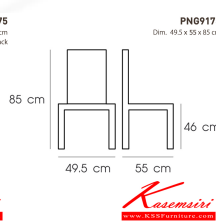

## รายการสินค้า 17018::PNG9175

**PNG9175**

Dim. 49.5 x 55 x 85 cm

color : Orange

**PNG9175**  
Dim. 49.5 x 55 x 85 cm  
color : Orange

**PNG9175**  
Dim. 49.5 x 55 x 85 cm  
color : White

**PNG9175**  
Dim. 49.5 x 55 x 85 cm  
color : Green

**PNG9175**  
Dim. 49.5 x 55 x 85 cm  
color : Gray

**PNG9175**  
Dim. 49.5 x 55 x 85 cm  
color : Blue

**PNG9175**  
Dim. 49.5 x 55 x 85 cm  
color : Charcoal

**PNG9175**  
Dim. 49.5 x 55 x 85 cm  
color : Black

**PNG9175**  
Dim. 49.5 x 55 x 85 cm

ชื่อสินค้า : PNG9175

หมวดหมู่สินค้า : เก้าอี้แฟชั่น

แบรนด์สินค้า : PIONEER

รายละเอียด : ใช้งานได้ทั้ง indoor และ outdoor แข็งแรง เหนียว ทนทาน ทนต่อรอยขีดข่วน น้ำหนักเบา