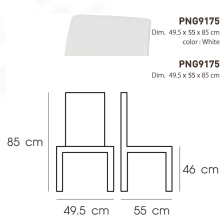

PNG9175

Dim. 49.5 x 55 x 85 cm

color : Orange

PNG9175
Dim. 49.5 x 55 x 85 cm
color : Orange

PNG9175
Dim. 49.5 x 55 x 85 cm
color : White

PNG9175
Dim. 49.5 x 55 x 85 cm

PNG9175
Dim. 49.5 x 55 x 85 cm
color : Green

PNG9175
Dim. 49.5 x 55 x 85 cm
color : Gray

PNG9175
Dim. 49.5 x 55 x 85 cm
color : Indigo

PNG9175
Dim. 49.5 x 55 x 85 cm
color : Charcoal

PNG9175
Dim. 49.5 x 55 x 85 cm
color : Black

ชื่อสินค้า : PNG9175

หมวดหมู่สินค้า : เก้าอี้แฟชั่น