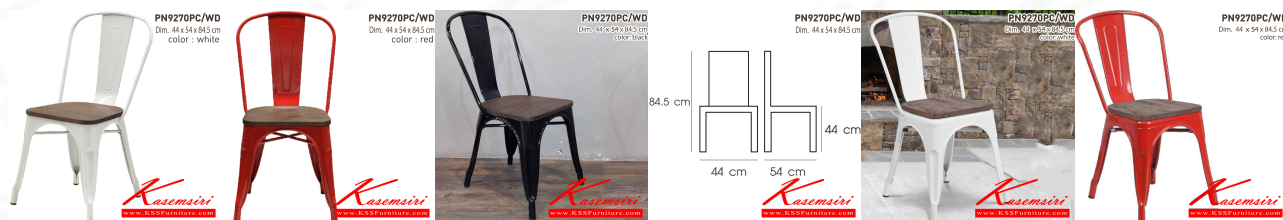

PN9270PC/WD

Dim. 44 x 54 x 84.5 cm

color : white

Kasemsiri
www.KSSFurniture.com

ชื่อสินค้า : PN9270PC/WD

หมวดหมู่สินค้า : เก้าอี้แฟชั่น

แบรนด์สินค้า : PIONEER

รายละเอียด : - เก้าอี้เหล็กพ่นสีอีพ็อกซีกันสนิม ที่นั่งเป็นไม้

เคลื่อนย้ายง่าย ทนทาน น้ำหนักเบา

เหมาะกับการใช้งานภายในอาคาร ดีไซน์สวย เป็นแบบ industrial loft

วางซ้อนได้ ประหยัดเนื้อที่ในการเก็บ

โครงเก้าอี้แข็งแรงได้เก้าอี้มีเหล็กกากบาท

ขาเก้าอี้มีจุดยกทรง

PN9270PC/WD (white)

รายละเอียด : - เก้าอี้เหล็กพ่นสีอีพ็อกซีกันสนิม ที่นั่งเป็นไม้

เคลื่อนย้ายง่าย ทนทาน น้ำหนักเบา

เหมาะกับการใช้งานภายในอาคาร ดีไซน์สวย เป็นแบบ industrial loft

วางซ้อนได้ ประหยัดเนื้อที่ในการเก็บ
โครงเก้าอี้แข็งแรงใต้เก้าอี้มีเหล็กกากบาท
ขาเก้าอี้มีจุดยกวางรอง

ราคา 2,100 บาท

PN9270PC/WD (red)

รายละเอียด : - เก้าอี้เหล็กพ่นสีอีพ็อกซีกันสนิม ที่นั่งเป็นไม้
เคลื่อนย้ายง่าย ทนทาน น้ำหนักเบา
เหมาะกับการใช้งานภายในอาคาร ดีไซน์สวย เป็นแบบ industrial loft
วางซ้อนได้ ประหยัดเนื้อที่ในการเก็บ
โครงเก้าอี้แข็งแรงใต้เก้าอี้มีเหล็กกากบาท
ขาเก้าอี้มีจุดยกวางรอง