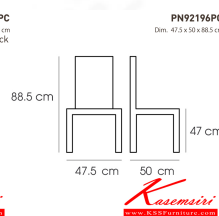

## รายการสินค้า 19060::PN92196PC

**PN92196PC**

Dim. 47.5 x 50 x 88.5 cm

color : white

*Kasemsiri*  
www.KSSFurniture.com

**PN92196PC**  
Dim. 47.5 x 50 x 88.5 cm  
color : white

**PN92196PC**  
Dim. 47.5 x 50 x 88.5 cm  
color : black