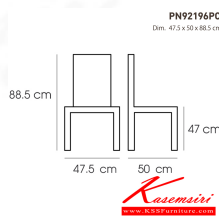

PN92196PC

Dim. 47.5 x 50 x 88.5 cm

color : white

Kasemsiri
www.KSSFurniture.com

PN92196PC
Dim. 47.5 x 50 x 88.5 cm
color : white

PN92196PC
Dim. 47.5 x 50 x 88.5 cm
color : black

PN92196PC
Dim. 47.5 x 50 x 88.5 cm