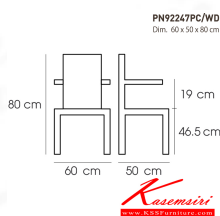

รายการสินค้า 50047::PN92247PCWD

ชื่อสินค้า : PN92247PCWD

หมวดหมู่สินค้า : เก้าอี้แฟชั่น

แบรนด์สินค้า : PIONEER

รายละเอียด : - เก้าอี้เหล็กพ่นสีกันสนิม มีพนักพิง ที่นั่งและพนักพิงเป็นไม้

เคลือบง่าย ทนทาน น้ำหนักเบา

เหมาะกับการใช้งานภายในอาคาร ดีไซน์สวย เป็นแบบ industrial loft

โครงเก้าอี้แข็งแรง

ใช้งานได้กับทุกห้องในบ้าน หรือใช้ที่ร้านอาหาร ร้านกาแฟได้ ไพรโอเนีย

PN92247PC-WD

รายละเอียด : - เก้าอี้เหล็กพ่นสีกันสนิม มีพนักพิง ที่นั่งและพนักพิงเป็นไม้

เคลือบง่าย ทนทาน น้ำหนักเบา

เหมาะกับการใช้งานภายในอาคาร ดีไซน์สวย เป็นแบบ industrial loft

โครงเก้าอี้แข็งแรง