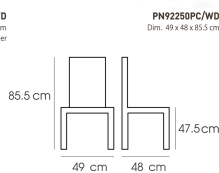

PN92250PC/WD
Dim. 49 x 48 x 85.5 cm

ชื่อสินค้า : PN92250PCWD

หมวดหมู่สินค้า : เก้าอี้แฟชั่น

แบรนด์สินค้า : PIONEER

รายละเอียด : - เก้าอี้เหล็กพ่นสีกันสนิม มีพนักพิง ที่นั่งและพนักพิงเป็นไม้

เคลือบง่าย ทนทาน น้ำหนักเบา

เหมาะกับการใช้งานภายในอาคาร ดีไซน์สวย เป็นแบบ industrial loft

โครงเก้าอี้แข็งแรง

ใช้งานได้กับทุกห้องในบ้าน หรือใช้ที่ร้านอาหาร ร้านกาแฟได้ ไร้รอยขีดข่วน

PN92250PC-WD

รายละเอียด : - เก้าอี้เหล็กพ่นสีกันสนิม มีพนักพิง ที่นั่งและพนักพิงเป็นไม้

เคลือบง่าย ทนทาน น้ำหนักเบา

เหมาะกับการใช้งานภายในอาคาร ดีไซน์สวย เป็นแบบ industrial loft

โครงเก้าอี้แข็งแรง