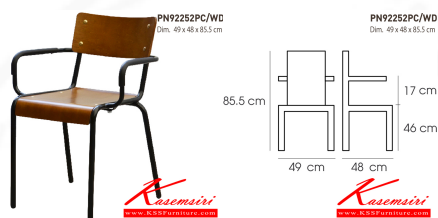

ชื่อสินค้า : PN92252PCWD

หมวดหมู่สินค้า : เก้าอี้แฟชั่น

แบรนด์สินค้า : PIONEER

รายละเอียด : - เก้าอี้เหล็กพ่นสีกันสนิม มีพนักพิง ที่นั่งและพนักพิงเป็นไม้

เคลือบง่าย ทนทาน น้ำหนักเบา

เหมาะกับการใช้งานภายในอาคาร ดีไซน์สวย เป็นแบบ industrial loft

โครงเก้าอี้แข็งแรง

ใช้งานได้กับทุกห้องในบ้าน หรือใช้ที่ร้านอาหาร ร้านกาแฟก็ได้

PN92252PC-WD

รายละเอียด : - เก้าอี้เหล็กพ่นสีกันสนิม มีพนักพิง ที่นั่งและพนักพิงเป็นไม้

เคลือบง่าย ทนทาน น้ำหนักเบา

เหมาะกับการใช้งานภายในอาคาร ดีไซน์สวย เป็นแบบ industrial loft